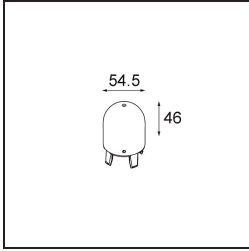

---

Commentaire

- Sphère ou tube en verre non inclus.
  - Câble de suspension plus long sur demande (la longueur standard est de 2 mètres)
  - Le flux lumineux dépend du choix de l'accessoire en verre.
-

**TM30 & CRI diagrammes**

**Distribution de Lumière & Schéma de Faisceau**

Diagrammes

**Accessoires d'Eclairage optiques**

12623038 Glass Tube Up 46 Placebo White Matt

12623238 Glass Tube Up 130 Placebo White Matt