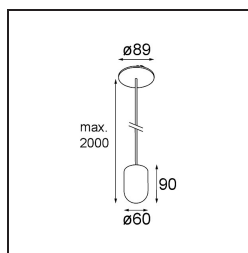

Date
Client
Projet
Type

*Placebo Suspended Up 60 1x LED 2700K DE Bronze Brushed Anodised*

**Caractéristiques**

Matériaux	12622082
Type de Source Lumineuse	LED
Type de LED	PLACEBO - TCI LED 12x 3030
Technologie LED	PCB de LED
CRI	Min. 90
Température de Couleur	2700K
Durée de Vie	L80B20 à 50 000 heures
Ampoule incluse	Oui
Nombre de Sources Lumineuses	1
Code de flux CIE	18 44 71 47 72
Groupe ment (SDCM)	3
Direction de la Lumière	Haut
Tension d'Entrée	Driver à Courant Constant Requis
Classe Électrique	III
Indice de protection IP	20
Essai au fil incandescent (°C)	960
Intérieur/extérieur	Intérieur
Application	Plafond
Montage	Suspendu
Taille de découpe (mm)	ø54
Profondeur de montage (mm)	35,0
Ajustabilité	Not Applicable
Distance avec l'Objet Éclairé (m)	0,1
Couleur Principale & Finition Principale	Bronze, Anodisé Brossé
Poids brut (g)	560,0
Courant du driver (mA)	350
Min. forward voltage (Vf)	16,5
Max. forward voltage (Vf)	18,0
Connected load (W)	6,3
Flux lumineux par lampe (lm)	608
Efficacité (lm/W)	96
UGR	17

---

Commentaire

- Sphère ou tube en verre non inclus.
  - Câble de suspension plus long sur demande (la longueur standard est de 2 mètres)
  - Le flux lumineux dépend du choix de l'accessoire en verre.
-