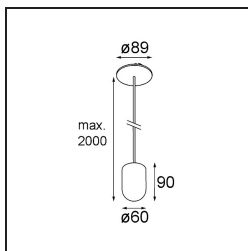

Date
Customer
Project
Type

*Placebo Suspended Up 60 1x LED 2700K DE Bronze Brushed Anodised*

**Specifications**

Material	12622082
Tipo de fuente de luz	LED
Tipo de LED	PLACEBO - TCI LED 12x 3030
Tecnología LED	PCB LED
CRI	Min. 90
Temperatura del color	2700K
Vida Útil	L80B20 @50.000 horas
Lámpara Incluida	Sí
Número de fuentes de luz	1
Código de flujo CIE	18 44 71 47 72
Binning (SDCM)	3
Dirección de la luz	Indirecto
Voltaje de entrada	Driver de corriente constante requerido
Clasificación eléctrica	III
Clasificación del IP	20
Clasificación de hilo incandescente (°C)	960
Interio/Exterior	Interior
Aplicación	Techo
Montaje	Suspendido
Tamaño de corte (mm)	ø54
Profundidad de montaje (mm)	35,0
Ajustabilidad	Not Applicable
Distancia al objeto iluminado (m)	0,1
Color principal & Acabado principal	Bronce, Anodizado cepillado
Peso bruto (g)	560,0
Corriente de accionamiento (mA)	350
Min. forward voltage (Vf)	16,5
Max. forward voltage (Vf)	18,0
Connected load (W)	6,3
Flujo luminoso por lámpara (lm)	608
Eficacia (lm/W)	96
Índice de deslumbramiento	17

---

Remark

- Esfera vidrio o tubo no incluidos
  - Cable de suspensión más largo bajo pedido (la longitud estándar es de 2 metros)
  - El flujo luminoso depende de la elección del accesorio de vidrio.
-