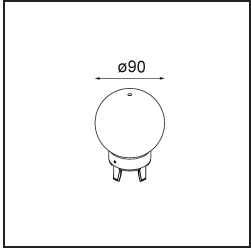

---

Remark

- Esfera vidrio o tubo no incluidos
  - Cable de suspensión más largo bajo pedido (la longitud estándar es de 2 metros)
  - El flujo luminoso depende de la elección del accesorio de vidrio.
-

**TM30 & CRI diagram**

**Light distribution & beam diagram**

Diagrams

**Accesorios Opticos**

12623038 Glass Tube Up 46 Placebo White Matt

12623238 Glass Tube Up 130 Placebo White Matt

12625038 Glass Ball Up 90 Placebo White Matt