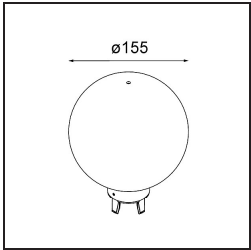

---

Remark

- Esfera vidrio o tubo no incluidos
  - Cable de suspensión más largo bajo pedido (la longitud estándar es de 2 metros)
  - El flujo luminoso depende de la elección del accesorio de vidrio.
-

**TM30 & CRI diagram**

**Light distribution & beam diagram**

Diagrams

**Accesorios Opticos**

12623038 Glass Tube Up 46 Placebo White Matt

12623238 Glass Tube Up 130 Placebo White Matt

12625038 Glass Ball Up 90 Placebo White Matt