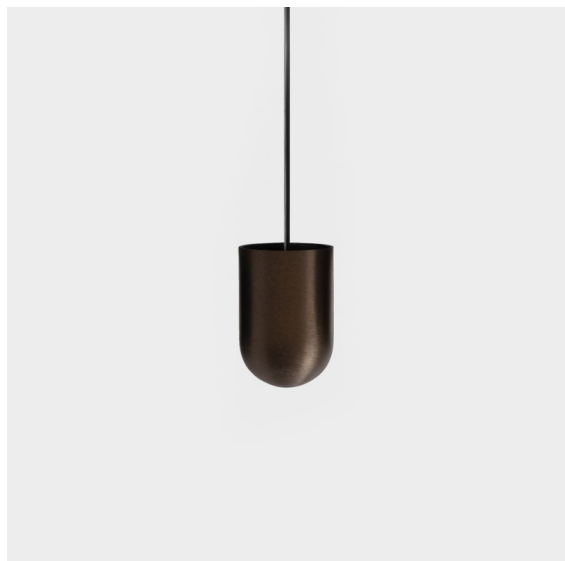

Date
Customer
Project
Type

*Placebo Suspended Up 60 1x LED 2700K DE Bronze Brushed Anodised*

**Specifications**

Material	12622082
Tipo de fuente de luz	LED
Tipo de LED	PLACEBO - TCI LED 12x 3030
Tecnología LED	PCB LED
CRI	Min. 90
Temperatura del color	2700K
Vida Útil	L80B20 @50.000 horas
Lámpara Incluida	Sí
Número de fuentes de luz	1
Código de flujo CIE	18 44 71 47 72
Binning (SDCM)	3
Dirección de la luz	Indirecto
Voltaje de entrada	Driver de corriente constante requerido
Clasificación eléctrica	III
Clasificación del IP	20
Clasificación de hilo incandescente (°C)	960
Interio/Exterior	Interior
Aplicación	Techo
Montaje	Suspendido
Tamaño de corte (mm)	ø54
Profundidad de montaje (mm)	35,0
Ajustabilidad	Not Applicable
Distancia al objeto iluminado (m)	0,1
Color principal & Acabado principal	Bronce, Anodizado cepillado
Peso bruto (g)	560,0
Corriente de accionamiento (mA)	350
Min. forward voltage (Vf)	16,5
Max. forward voltage (Vf)	18,0
Connected load (W)	6,3
Flujo luminoso por lámpara (lm)	608
Eficacia (lm/W)	96
Índice de deslumbramiento	17

Placebo es un paradigma de atractivas opciones en iluminación hacia arriba y hacia abajo. Pronto descubrirá las muchas variantes que ofrece, para ampliar aún más sus posibilidades. Formas, tamaños y tonos distintos creados para cubrir sus deseos, así como numerosas combinaciones de color. Todos ellos son instrumentos atractivos para transformar su visión creativa en bellos ritmos de luz y formas puras.

---

Remark

- Esfera vidrio o tubo no incluidos
  - Cable de suspensión más largo bajo pedido (la longitud estándar es de 2 metros)
  - El flujo luminoso depende de la elección del accesorio de vidrio.
-

12625238 Glass Ball Up 155 Placebo White Matt

**Accesorios Decorativo**

12628017 Shade Beanie Placebo Champagne Brushed

12628018 Shade Beanie Placebo Bronze Brushed

12628038 Shade Beanie Placebo Grey White Matt