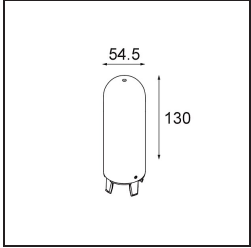

---

Remark

- Esfera vidrio o tubo no incluidos
  - Cable de suspensión más largo bajo pedido (la longitud estándar es de 2 metros)
  - El flujo luminoso depende de la elección del accesorio de vidrio.
-

**TM30 & CRI diagram**

**Light distribution & beam diagram**

Diagrams

**Accesorios Opticos**

12623038 Glass Tube Up 46 Placebo White Matt

12623238 Glass Tube Up 130 Placebo White Matt

12625038 Glass Ball Up 90 Placebo White Matt