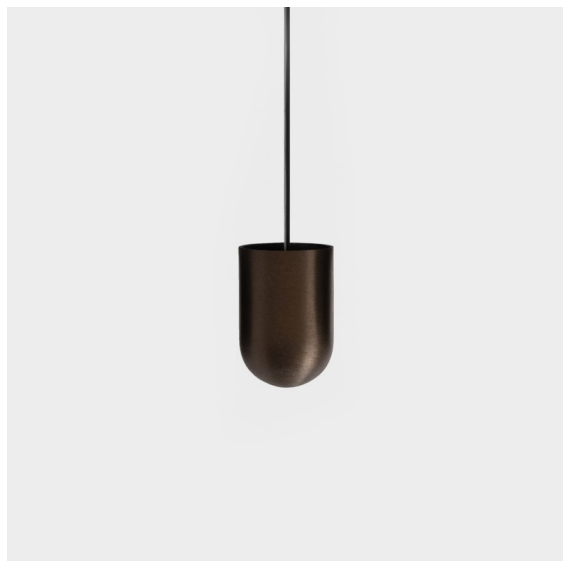

Datum
Kunde
Projekt
Art

Placebo Suspended Up 60 1x LED 2700K DE Bronze Brushed Anodised

Spezifikationen

Material	12622082
Typ der Lichtquelle	LED
LED Typ	PLACEBO - TCI LED 12x 3030
LED-Technologie	LED-Platine
CRI	Min. 90
Farbtemperatur	2700K
Lebensdauer	L80 B20 bei 50.000 Stunden
Leuchtmittel enthalten	Ja
Anzahl Lichtquellen	1
CIE-Fluxcode	18 44 71 47 72
Binning (SDCM)	3
Lichtrichtung	Aufwärts
Eingangsspannung	Konstantstrom-Treiber erforderlich
Schutzklasse	III
Schutzart	20
Glühdrahtprüfung (°C)	960
Innen/Außen	Innen
Anwendung	Decke
Montage	Pendel
Ausschnittgröße (mm)	ø54
Einbautiefe (mm)	35,0
Verstellbarkeit	Not Applicable
Abstand zum beleuchteten Objekt (m)	0,1
Primärfarbe & Primäres Finish	Bronze, Gebürstet und Eloxier
Bruttogewicht (g)	560,0
Antriebsstrom (mA)	350
Min. forward voltage (Vf)	16,5
Max. forward voltage (Vf)	18,0
Connected load (W)	6,3
Lichtstrom pro Lampe (lm)	608
Effizienz (lm/W)	96
UGR	17
Bemerkung	<ul style="list-style-type: none"> • Glaskugel oder -zylinder nicht enthalten • Längere Aufhängung auf Anfrage (Standardlänge ist 2 Meter) • Lichtausbeute abhängig von der Wahl des Glaszubehörs

Die Placebo ist ein Paradigma der spielerischen Wahl zwischen nach oben und nach unten gerichtetem Licht. Sie werden bald die zahlreichen Optionen dieser Leuchte entdecken, die Ihnen eine noch größere Auswahl ermöglichen. Verschiedene Formen, Größen und Schirme, speziell für Sie gemacht, und dann die verschiedenen Farbkombinationen. Alles spielerische Instrumente, mit denen Sie Ihre kreative Vision in schöne Rhythmen aus reinen Formen und Licht verwandeln können.

12625238 Glass Ball Up 155 Placebo White Matt

Dekorative Zubehör

- 12628017 Shade Beanie Placebo Champagne Brushed
- 12628018 Shade Beanie Placebo Bronze Brushed
- 12628038 Shade Beanie Placebo Grey White Matt
- 12628083 Shade Beanie Placebo Black Matt