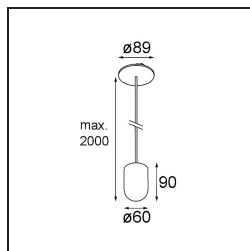

Datum
Kunde
Projekt
Art

Placebo Suspended Up 60 1x LED 2700K DE Bronze Brushed Anodised

Spezifikationen

Material	12622082
Typ der Lichtquelle	LED
LED Typ	PLACEBO - TCI LED 12x 3030
LED-Technologie	LED-Platine
CRI	Min. 90
Farbtemperatur	2700K
Lebensdauer	L80 B20 bei 50.000 Stunden
Leuchtmittel enthalten	Ja
Anzahl Lichtquellen	1
CIE-Fluxcode	18 44 71 47 72
Binning (SDCM)	3
Lichtrichtung	Aufwärts
Eingangsspannung	Konstantstrom-Treiber erforderlich
Schutzklasse	III
Schutzart	20
Glühdrahtprüfung (°C)	960
Innen/Außen	Innen
Anwendung	Decke
Montage	Pendel
Ausschnittgröße (mm)	ø54
Einbautiefe (mm)	35,0
Verstellbarkeit	Not Applicable
Abstand zum beleuchteten Objekt (m)	0,1
Primärfarbe & Primäres Finish	Bronze, Gebürstet und Eloxier
Bruttogewicht (g)	560,0
Antriebsstrom (mA)	350
Min. forward voltage (Vf)	16,5
Max. forward voltage (Vf)	18,0
Connected load (W)	6,3
Lichtstrom pro Lampe (lm)	608
Effizienz (lm/W)	96
UGR	17
Bemerkung	<ul style="list-style-type: none"> • Glaskugel oder -zylinder nicht enthalten • Längere Aufhängung auf Anfrage (Standardlänge ist 2 Meter) • Lichtausbeute abhängig von der Wahl des Glaszubehörs

Spezifikationen

TM30 & CRI Diagramm

Lichtverteilung und Lichtverteilungskurve

Diagramm

Optisches Zubehör

12623038 Glass Tube Up 46 Placebo White Matt

12623238 Glass Tube Up 130 Placebo White Matt

12625038 Glass Ball Up 90 Placebo White Matt