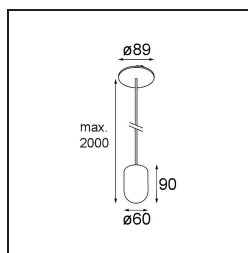

### Specificaties

Materiaal	12622081
Type Lichtbron	LED
LED type	PLACEBO - TCI LED 12x 3030
LED technologie	Led-printplaat
CRI	Min. 90
Kleurtemperatuur	2700K
Levensduur	L80B20 bij 50.000 Uur
Lamp inbegrepen	Ja
Aantal Lichtbronnen	1
CIE-fluxcode	18 44 71 47 72
Binning (SDCM)	3
Lichtrichting	Omhoog
Ingangsspanning	Aandrijving Gelijkstroom Vereist
Elektriciteitsklasse	III
IP-klasse	20
Gloeidraadtest (°C)	960
Binnen/Buiten	Binnen
Toepassing	Plafond
Montage	Gependeld
Inbouwopening (mm)	ø54
Montagediepte (mm)	35,0
Verstelbaarheid	Not Applicable
Afstand tot Verlicht Voorwerp (m)	0,1
Primaire Kleur & Primaire Afwerking	Zwart, Geborsteld Geanodiseerd
Brutogewicht (g)	560,0
Stroom driver (mA)	350
Min. forward voltage (Vf)	16,5
Max. forward voltage (Vf)	18,0
Connected load (W)	6,3
Lumenoutput per lampunit (lm)	608
Efficiëntie (lm/W)	96
UGR	17
Opmerking	<ul style="list-style-type: none"> <li>• Glazen bol of buis niet inbegrepen</li> <li>• Langere hangkabel op verzoek (standaardlengte is 2 meter)</li> <li>• Lichtsterkte is afhankelijk van het gekozen glazen accessoire</li> </ul>