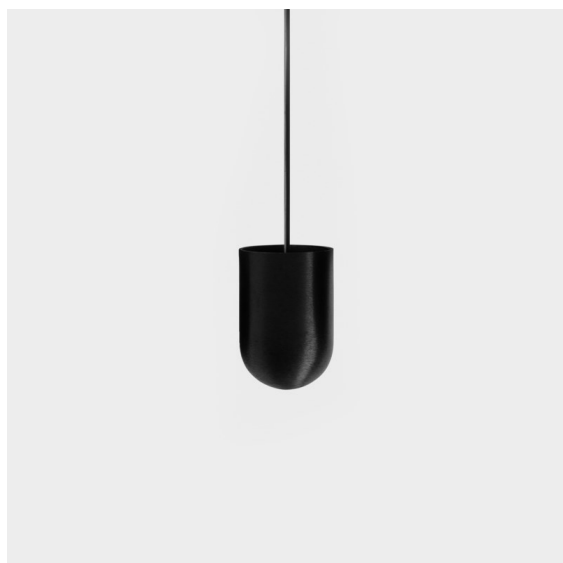

## Placebo Suspended Up 60 1x LED 2700K DE Black Brushed Anodised

Placebo is het toonbeeld van speelse keuzes voor open neerwaartse verlichting. Je ontdekt al snel de vele opties die erbij horen, zodat je nog meer keuzes krijgt. Verschillende vormen, formaten en kappen die voor jou ontworpen zijn, met alle kleurencombinaties daaraan toegevoegd. Alle speelse instrumenten om jouw creatieve visie om te toveren tot liefallige ritmes van pure vormen en licht.

### Specificaties

Materiaal	12622081
Type Lichtbron	LED
LED type	PLACEBO - TCI LED 12x 3030
LED technologie	Led-printplaat
CRI	Min. 90
Kleurtemperatuur	2700K
Levensduur	L80B20 bij 50.000 Uur
Lamp inbegrepen	Ja
Aantal Lichtbronnen	1
CIE-fluxcode	18 44 71 47 72
Binning (SDCM)	3
Lichtrichting	Omhoog
Ingangsspanning	Aandrijving Gelijkstroom Vereist
Elektriciteitsklasse	III
IP-klasse	20
Gloeidraadtest (°C)	960
Binnen/Buiten	Binnen
Toepassing	Plafond
Montage	Gependeld
Inbouwopening (mm)	ø54
Montagediepte (mm)	35,0
Verstelbaarheid	Not Applicable
Afstand tot Verlicht Voorwerp (m)	0,1
Primaire Kleur & Primaire Afwerking	Zwart, Geborsteld Geanodiseerd
Brutogewicht (g)	560,0
Stroom driver (mA)	350
Min. forward voltage (Vf)	16,5
Max. forward voltage (Vf)	18,0
Connected load (W)	6,3
Lumenoutput per lampunit (lm)	608
Efficiëntie (lm/W)	96
UGR	17
Opmerking	<ul style="list-style-type: none"> <li>• Glazen bol of buis niet inbegrepen</li> <li>• Langere hangkabel op verzoek (standaardlengte is 2 meter)</li> <li>• Lichtsterkte is afhankelijk van het gekozen glazen accessoire</li> </ul>