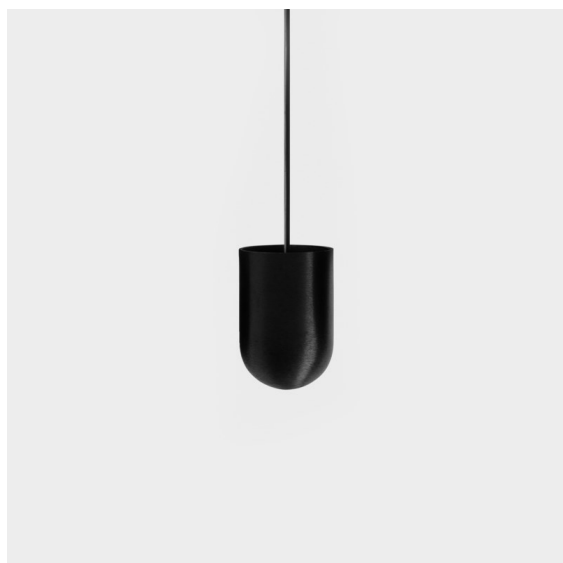

Date
Customer
Project
Type

Placebo Suspended Up 60 1x LED 2700K DE Black Brushed Anodised

Specifications

Materiale	12622081
Tipo di Sorgente	LED
Tipologia LED	PLACEBO - TCI LED 12x 3030
Tecnologie LED	LED PCB
CRI	Min. 90
Temperatura di colore della luce	2700K
Vita utile	L80B20 @50.000 ore
Lampadina inclusa	Sì
Numero di fonte luminosa	1
Codice di flusso CIE	18 44 71 47 72
Binning (SDCM)	3
Direzione della luce	Indiretta
Volt in ingresso	Necessario driver a corrente costante
Classificazione elettrica	III
Grado IP	20
Test filo a caldo (°C)	960
Interno/Esterno	Interno
Applicazione	Soffitto
Montaggio	Sospeso
Foro d'incasso (mm)	Ø54
Profondità di montaggio (mm)	35,0
Orientabilità	Not Applicable
Distanza dall'oggetto illuminato (m)	0,1
Colore primario & Finitura primaria	Nero, Anodizzata Spazzolata
Peso lordo (g)	560,0
Corrente di azionamento (mA)	350
Min. forward voltage (Vf)	16,5
Max. forward voltage (Vf)	18,0
Connected load (W)	6,3
Flusso luminoso per lampade (lm)	608
Efficienza (lm/W)	96
Livello abbagliamento	17

Placebo è un paradigma di scelte giocose di uplight e downlight. Scoprirai presto le numerose opzioni disponibili, per una scelta davvero ampia. Forme, dimensioni e tonalità diverse pensate per te, a cui aggiungere combinazioni di colori di ogni genere. Tutti strumenti giocosi per trasformare la tua idea creativa in ritmi incantevoli di forme pure e di luce.

Remark

- Sfera di vetro o tubo non inclusi
 - Cavo di sospensione più lungo su richiesta (la lunghezza standard è di 2 metri)
 - Il flusso luminoso dipende dalla scelta dell'accessorio in vetro
-

TM30 & CRI diagram

Light distribution & beam diagram

Accessorio Ottico

12623038 Glass Tube Up 46 Placebo White Matt

12623238 Glass Tube Up 130 Placebo White Matt

12625038 Glass Ball Up 90 Placebo White Matt

12625238 Glass Ball Up 155 Placebo White Matt