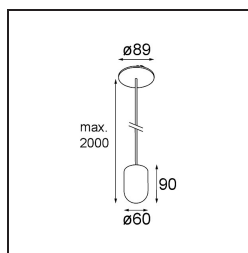

Date
Customer
Project
Type

Placebo Suspended Up 60 1x LED 2700K DE Black Brushed Anodised

Specifications

Materiale	12622081
Tipo di Sorgente	LED
Tipologia LED	PLACEBO - TCI LED 12x 3030
Tecnologie LED	LED PCB
CRI	Min. 90
Temperatura di colore della luce	2700K
Vita utile	L80B20 @50.000 ore
Lampadina inclusa	Sì
Numero di fonte luminosa	1
Codice di flusso CIE	18 44 71 47 72
Binning (SDCM)	3
Direzione della luce	Indiretta
Volt in ingresso	Necessario driver a corrente costante
Classificazione elettrica	III
Grado IP	20
Test filo a caldo (°C)	960
Interno/Esterno	Interno
Applicazione	Soffitto
Montaggio	Sospeso
Foro d'incasso (mm)	Ø54
Profondità di montaggio (mm)	35,0
Orientabilità	Not Applicable
Distanza dall'oggetto illuminato (m)	0,1
Colore primario & Finitura primaria	Nero, Anodizzata Spazzolata
Peso lordo (g)	560,0
Corrente di azionamento (mA)	350
Min. forward voltage (Vf)	16,5
Max. forward voltage (Vf)	18,0
Connected load (W)	6,3
Flusso luminoso per lampade (lm)	608
Efficienza (lm/W)	96
Livello abbagliamento	17

Remark

- Sfera di vetro o tubo non inclusi
 - Cavo di sospensione più lungo su richiesta (la lunghezza standard è di 2 metri)
 - Il flusso luminoso dipende dalla scelta dell'accessorio in vetro
-

TM30 & CRI diagram