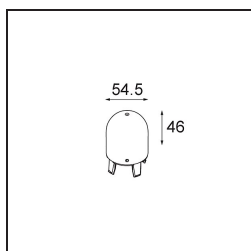

---

Commentaire

- Sphère ou tube en verre non inclus.
  - Câble de suspension plus long sur demande (la longueur standard est de 2 mètres)
  - Le flux lumineux dépend du choix de l'accessoire en verre.
-

**TM30 & CRI diagrammes**

**Distribution de Lumière & Schéma de Faisceau**

**Accessoires d'Eclairage optiques**

12623038 Glass Tube Up 46 Placebo White Matt

12623238 Glass Tube Up 130 Placebo White Matt

12625038 Glass Ball Up 90 Placebo White Matt