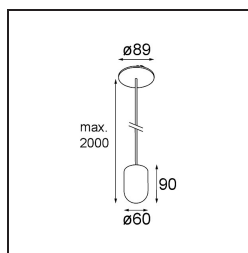

Date
Client
Projet
Type

*Placebo Suspended Up 60 1x LED 2700K DE Black Brushed Anodised*

**Caractéristiques**

Matériaux	12622081
Type de Source Lumineuse	LED
Type de LED	PLACEBO - TCI LED 12x 3030
Technologie LED	PCB de LED
CRI	Min. 90
Température de Couleur	2700K
Durée de Vie	L80B20 à 50 000 heures
Ampoule incluse	Oui
Nombre de Sources Lumineuses	1
Code de flux CIE	18 44 71 47 72
Groupe ment (SDCM)	3
Direction de la Lumière	Haut
Tension d'Entrée	Driver à Courant Constant Requis
Classe Électrique	III
Indice de protection IP	20
Essai au fil incandescent (°C)	960
Intérieur/extérieur	Intérieur
Application	Plafond
Montage	Suspendu
Taille de découpe (mm)	ø54
Profondeur de montage (mm)	35,0
Ajustabilité	Not Applicable
Distance avec l'Objet Éclairé (m)	0,1
Couleur Principale & Finition Principale	Noir, Anodisé Brossé
Poids brut (g)	560,0
Courant du driver (mA)	350
Min. forward voltage (Vf)	16,5
Max. forward voltage (Vf)	18,0
Connected load (W)	6,3
Flux lumineux par lampe (lm)	608
Efficacité (lm/W)	96
UGR	17

---

Commentaire

- Sphère ou tube en verre non inclus.
  - Câble de suspension plus long sur demande (la longueur standard est de 2 mètres)
  - Le flux lumineux dépend du choix de l'accessoire en verre.
-