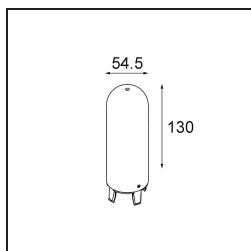

---

Commentaire

- Sphère ou tube en verre non inclus.
  - Câble de suspension plus long sur demande (la longueur standard est de 2 mètres)
  - Le flux lumineux dépend du choix de l'accessoire en verre.
-

**TM30 & CRI diagrammes**

**Distribution de Lumière & Schéma de Faisceau**

**Accessoires d'Eclairage optiques**

12623038 Glass Tube Up 46 Placebo White Matt

12623238 Glass Tube Up 130 Placebo White Matt

12625038 Glass Ball Up 90 Placebo White Matt