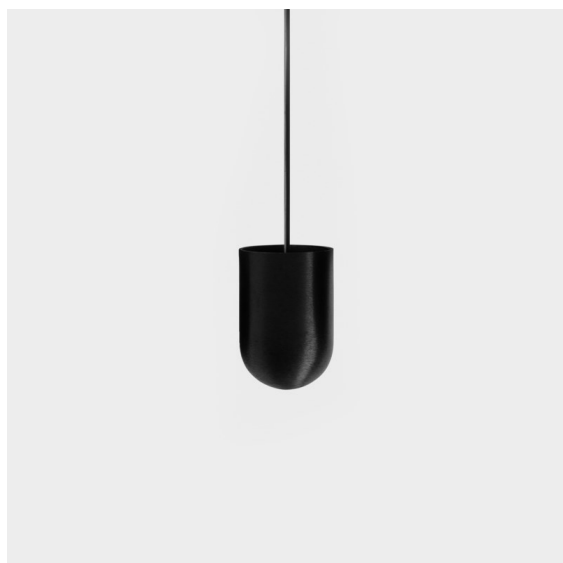

Date
Client
Projet
Type

*Placebo Suspended Up 60 1x LED 2700K DE Black Brushed Anodised*

**Caractéristiques**

Matériaux	12622081
Type de Source Lumineuse	LED
Type de LED	PLACEBO - TCI LED 12x 3030
Technologie LED	PCB de LED
CRI	Min. 90
Température de Couleur	2700K
Durée de Vie	L80B20 à 50 000 heures
Ampoule incluse	Oui
Nombre de Sources Lumineuses	1
Code de flux CIE	18 44 71 47 72
Groupe ment (SDCM)	3
Direction de la Lumière	Haut
Tension d'Entrée	Driver à Courant Constant Requis
Classe Électrique	III
Indice de protection IP	20
Essai au fil incandescent (°C)	960
Intérieur/extérieur	Intérieur
Application	Plafond
Montage	Suspendu
Taille de découpe (mm)	ø54
Profondeur de montage (mm)	35,0
Ajustabilité	Not Applicable
Distance avec l'Objet Éclairé (m)	0,1
Couleur Principale & Finition Principale	Noir, Anodisé Brossé
Poids brut (g)	560,0
Courant du driver (mA)	350
Min. forward voltage (Vf)	16,5
Max. forward voltage (Vf)	18,0
Connected load (W)	6,3
Flux lumineux par lampe (lm)	608
Efficacité (lm/W)	96
UGR	17

Placebo offre un ensemble de choix ludiques d'éclairages vers le haut et vers le bas. Vous découvrirez vite les nombreuses options qui l'accompagnent, pour vous donner encore plus de choix. Ses formes, tailles et abat-jours variés ont été conçus pour vous. Il est ensuite possible d'ajouter diverses associations de couleurs. Tous les instruments ludiques sont là pour transformer votre vision créative en rythmes esthétiques de formes pures et de lumière.

---

Commentaire

- Sphère ou tube en verre non inclus.
  - Câble de suspension plus long sur demande (la longueur standard est de 2 mètres)
  - Le flux lumineux dépend du choix de l'accessoire en verre.
-