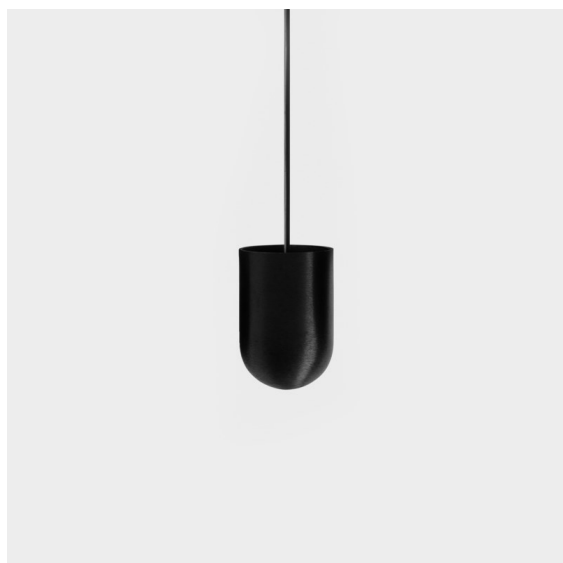

Date
Customer
Project
Type

Placebo Suspended Up 60 1x LED 2700K DE Black Brushed Anodised

Placebo es un paradigma de atractivas opciones en iluminación hacia arriba y hacia abajo. Pronto descubrirá las muchas variantes que ofrece, para ampliar aún más sus posibilidades. Formas, tamaños y tonos distintos creados para cubrir sus deseos, así como numerosas combinaciones de color. Todos ellos son instrumentos atractivos para transformar su visión creativa en bellos ritmos de luz y formas puras.

Specifications

Material	12622081
Tipo de fuente de luz	LED
Tipo de LED	PLACEBO - TCI LED 12x 3030
Tecnología LED	PCB LED
CRI	Min. 90
Temperatura del color	2700K
Vida Útil	L80B20 @50.000 horas
Lámpara Incluida	Sí
Número de fuentes de luz	1
Código de flujo CIE	18 44 71 47 72
Binning (SDCM)	3
Dirección de la luz	Indirecto
Voltaje de entrada	Driver de corriente constante requerido
Clasificación eléctrica	III
Clasificación del IP	20
Clasificación de hilo incandescente (°C)	960
Interio/Exterior	Interior
Aplicación	Techo
Montaje	Suspendido
Tamaño de corte (mm)	ø54
Profundidad de montaje (mm)	35,0
Ajustabilidad	Not Applicable
Distancia al objeto iluminado (m)	0,1
Color principal & Acabado principal	Negro, Anodizado cepillado
Peso bruto (g)	560,0
Corriente de accionamiento (mA)	350
Min. forward voltage (Vf)	16,5
Max. forward voltage (Vf)	18,0
Connected load (W)	6,3
Flujo luminoso por lámpara (lm)	608
Eficacia (lm/W)	96
Índice de deslumbramiento	17

Remark

- Esfera vidrio o tubo no incluidos
 - Cable de suspensión más largo bajo pedido (la longitud estándar es de 2 metros)
 - El flujo luminoso depende de la elección del accesorio de vidrio.
-

TM30 & CRI diagram

Light distribution & beam diagram

Accesorios Opticos

12623038 Glass Tube Up 46 Placebo White Matt

12623238 Glass Tube Up 130 Placebo White Matt

12625038 Glass Ball Up 90 Placebo White Matt

12625238 Glass Ball Up 155 Placebo White Matt