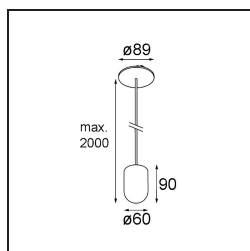

Date
Customer
Project
Type

Placebo Suspended Up 60 1x LED 2700K DE Black Brushed Anodised

Placebo es un paradigma de atractivas opciones en iluminación hacia arriba y hacia abajo. Pronto descubrirá las muchas variantes que ofrece, para ampliar aún más sus posibilidades. Formas, tamaños y tonos distintos creados para cubrir sus deseos, así como numerosas combinaciones de color. Todos ellos son instrumentos atractivos para transformar su visión creativa en bellos ritmos de luz y formas puras.

Specifications

Material	12622081
Tipo de fuente de luz	LED
Tipo de LED	PLACEBO - TCI LED 12x 3030
Tecnología LED	PCB LED
CRI	Min. 90
Temperatura del color	2700K
Vida Útil	L80B20 @50.000 horas
Lámpara Incluida	Sí
Número de fuentes de luz	1
Código de flujo CIE	18 44 71 47 72
Binning (SDCM)	3
Dirección de la luz	Indirecto
Voltaje de entrada	Driver de corriente constante requerido
Clasificación eléctrica	III
Clasificación del IP	20
Clasificación de hilo incandescente (°C)	960
Interio/Exterior	Interior
Aplicación	Techo
Montaje	Suspendido
Tamaño de corte (mm)	ø54
Profundidad de montaje (mm)	35,0
Ajustabilidad	Not Applicable
Distancia al objeto iluminado (m)	0,1
Color principal & Acabado principal	Negro, Anodizado cepillado
Peso bruto (g)	560,0
Corriente de accionamiento (mA)	350
Min. forward voltage (Vf)	16,5
Max. forward voltage (Vf)	18,0
Connected load (W)	6,3
Flujo luminoso por lámpara (lm)	608
Eficacia (lm/W)	96
Índice de deslumbramiento	17

Remark

- Esfera vidrio o tubo no incluidos
 - Cable de suspensión más largo bajo pedido (la longitud estándar es de 2 metros)
 - El flujo luminoso depende de la elección del accesorio de vidrio.
-

TM30 & CRI diagram