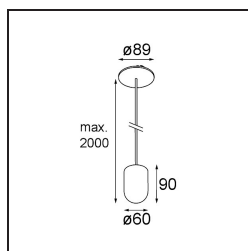

Datum
Klant
Project
Soort

*Placebo Suspended Up 60 1x LED 2700K DE Champagne Brushed Anodised*

### Specificaties

Materiaal	12622041
Type Lichtbron	LED
LED type	PLACEBO - TCI LED 12x 3030
LED technologie	Led-printplaat
CRI	Min. 90
Kleurtemperatuur	2700K
Levensduur	L80B20 bij 50.000 Uur
Lamp inbegrepen	Ja
Aantal Lichtbronnen	1
CIE-fluxcode	18 44 71 47 72
Binning (SDCM)	3
Lichtrichting	Omhoog
Ingangsspanning	Aandrijving Gelijkstroom Vereist
Elektriciteitsklasse	III
IP-klasse	20
Gloeidraadtest (°C)	960
Binnen/Buiten	Binnen
Toepassing	Plafond
Montage	Gependeld
Inbouwopening (mm)	Ø54
Montagediepte (mm)	35,0
Verstelbaarheid	Not Applicable
Afstand tot Verlicht Voorwerp (m)	0,1
Primaire Kleur & Primaire Afwerking	Champagne, Geborsteld Geanodiseerd
Brutogewicht (g)	560,0
Stroom driver (mA)	350
Min. forward voltage (Vf)	16,5
Max. forward voltage (Vf)	18,0
Connected load (W)	6,3
Lumenoutput per lampunit (lm)	608
Efficiëntie (lm/W)	96
UGR	17
Opmerking	<ul style="list-style-type: none"> <li>• Glazen bol of buis niet inbegrepen</li> <li>• Langere hangkabel op verzoek (standaardlengte is 2 meter)</li> <li>• Lichtsterkte is afhankelijk van het gekozen glazen accessoire</li> </ul>