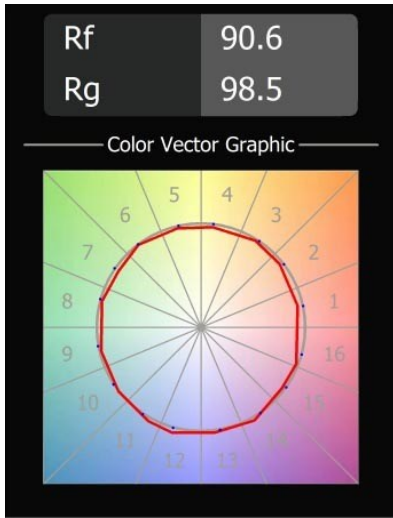

TM30 & CRI Diagrammen