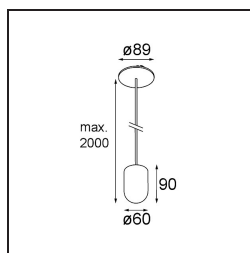

Datum
Klant
Project
Soort

Placebo Suspended Up 60 1x LED 2700K DE Champagne Brushed Anodised

Specificaties

Materiaal	12622041
Type Lichtbron	LED
LED type	PLACEBO - TCI LED 12x 3030
LED technologie	Led-printplaat
CRI	Min. 90
Kleurtemperatuur	2700K
Levensduur	L80B20 bij 50.000 Uur
Lamp inbegrepen	Ja
Aantal Lichtbronnen	1
CIE-fluxcode	18 44 71 47 72
Binning (SDCM)	3
Lichtrichting	Omhoog
Ingangsspanning	Aandrijving Gelijkstroom Vereist
Elektriciteitsklasse	III
IP-klasse	20
Gloeidraadtest (°C)	960
Binnen/Buiten	Binnen
Toepassing	Plafond
Montage	Gependeld
Inbouwopening (mm)	ø54
Montagediepte (mm)	35,0
Verstelbaarheid	Not Applicable
Afstand tot Verlicht Voorwerp (m)	0,1
Primaire Kleur & Primaire Afwerking	Champagne, Geborsteld Geanodiseerd
Brutogewicht (g)	560,0
Stroom driver (mA)	350
Min. forward voltage (Vf)	16,5
Max. forward voltage (Vf)	18,0
Connected load (W)	6,3
Lumenoutput per lampunit (lm)	608
Efficiëntie (lm/W)	96
UGR	17
Opmerking	<ul style="list-style-type: none"> • Glazen bol of buis niet inbegrepen • Langere hangkabel op verzoek (standaardlengte is 2 meter) • Lichtsterkte is afhankelijk van het gekozen glazen accessoire

TM30 & CRI Diagrammen

Lichtspreiding & Stralingsdiagram

Diagrammen

Optische Accessoires

12623038 Glass Tube Up 46 Placebo White Matt

12623238 Glass Tube Up 130 Placebo White Matt

12625038 Glass Ball Up 90 Placebo White Matt