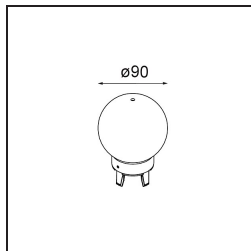

Remark

- Sfera di vetro o tubo non inclusi
 - Cavo di sospensione più lungo su richiesta (la lunghezza standard è di 2 metri)
 - Il flusso luminoso dipende dalla scelta dell'accessorio in vetro
-

TM30 & CRI diagram

Light distribution & beam diagram

Diagrams

Accessorio Ottico

12623038 Glass Tube Up 46 Placebo White Matt

12623238 Glass Tube Up 130 Placebo White Matt

12625038 Glass Ball Up 90 Placebo White Matt

12625238 Glass Ball Up 155 Placebo White Matt