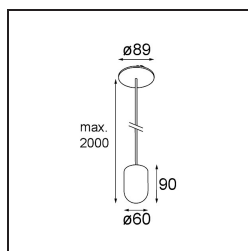

Specifications

Materiale	12622041
Tipo di Sorgente	LED
Tipologia LED	PLACEBO - TCI LED 12x 3030
Tecnologie LED	LED PCB
CRI	Min. 90
Temperatura di colore della luce	2700K
Vita utile	L80B20 @50.000 ore
Lampadina inclusa	Sì
Numero di fonte luminosa	1
Codice di flusso CIE	18 44 71 47 72
Binning (SDCM)	3
Direzione della luce	Indiretta
Volt in ingresso	Necessario driver a corrente costante
Classificazione elettrica	III
Grado IP	20
Test filo a caldo (°C)	960
Interno/Esterno	Interno
Applicazione	Soffitto
Montaggio	Sospeso
Foro d'incasso (mm)	ø54
Profondità di montaggio (mm)	35,0
Orientabilità	Not Applicable
Distanza dall'oggetto illuminato (m)	0,1
Colore primario & Finitura primaria	Champagne, Anodizzata Spazzolata
Peso lordo (g)	560,0
Corrente di azionamento (mA)	350
Min. forward voltage (Vf)	16,5
Max. forward voltage (Vf)	18,0
Connected load (W)	6,3
Flusso luminoso per lampade (lm)	608
Efficienza (lm/W)	96
Livello abbagliamento	17

Remark

- Sfera di vetro o tubo non inclusi
 - Cavo di sospensione più lungo su richiesta (la lunghezza standard è di 2 metri)
 - Il flusso luminoso dipende dalla scelta dell'accessorio in vetro
-

TM30 & CRI diagram