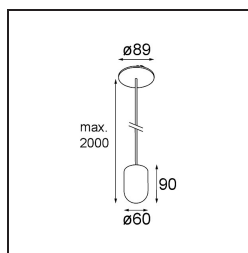

Date
Customer
Project
Type

Placebo Suspended Up 60 1x LED 2700K DE Champagne Brushed Anodised

Specifications

Materiale	12622041
Tipo di Sorgente	LED
Tipologia LED	PLACEBO - TCI LED 12x 3030
Tecnologie LED	LED PCB
CRI	Min. 90
Temperatura di colore della luce	2700K
Vita utile	L80B20 @50.000 ore
Lampadina inclusa	Sì
Numero di fonte luminosa	1
Codice di flusso CIE	18 44 71 47 72
Binning (SDCM)	3
Direzione della luce	Indiretta
Volt in ingresso	Necessario driver a corrente costante
Classificazione elettrica	III
Grado IP	20
Test filo a caldo (°C)	960
Interno/Esterno	Interno
Applicazione	Soffitto
Montaggio	Sospeso
Foro d'incasso (mm)	ø54
Profondità di montaggio (mm)	35,0
Orientabilità	Not Applicable
Distanza dall'oggetto illuminato (m)	0,1
Colore primario & Finitura primaria	Champagne, Anodizzata Spazzolata
Peso lordo (g)	560,0
Corrente di azionamento (mA)	350
Min. forward voltage (Vf)	16,5
Max. forward voltage (Vf)	18,0
Connected load (W)	6,3
Flusso luminoso per lampade (lm)	608
Efficienza (lm/W)	96
Livello abbagliamento	17

Remark

- Sfera di vetro o tubo non inclusi
 - Cavo di sospensione più lungo su richiesta (la lunghezza standard è di 2 metri)
 - Il flusso luminoso dipende dalla scelta dell'accessorio in vetro
-

TM30 & CRI diagram