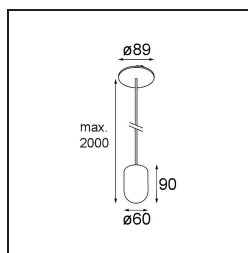

*Placebo Suspended Up 60 1x LED 2700K DE Champagne Brushed Anodised*

Placebo offre un ensemble de choix ludiques d'éclairages vers le haut et vers le bas. Vous découvrirez vite les nombreuses options qui l'accompagnent, pour vous donner encore plus de choix. Ses formes, tailles et abat-jours variés ont été conçus pour vous. Il est ensuite possible d'ajouter diverses associations de couleurs. Tous les instruments ludiques sont là pour transformer votre vision créative en rythmes esthétiques de formes pures et de lumière.

### Caractéristiques

Matériaux	12622041
Type de Source Lumineuse	LED
Type de LED	PLACEBO - TCI LED 12x 3030
Technologie LED	PCB de LED
CRI	Min. 90
Température de Couleur	2700K
Durée de Vie	L80B20 à 50 000 heures
Ampoule incluse	Oui
Nombre de Sources Lumineuses	1
Code de flux CIE	18 44 71 47 72
Groupe (SDCM)	3
Direction de la Lumière	Haut
Tension d'Entrée	Driver à Courant Constant Requis
Classe Électrique	III
Indice de protection IP	20
Essai au fil incandescent (°C)	960
Intérieur/extérieur	Intérieur
Application	Plafond
Montage	Suspendu
Taille de découpe (mm)	ø54
Profondeur de montage (mm)	35,0
Ajustabilité	Not Applicable
Distance avec l'Objet Éclairé (m)	0,1
Couleur Principale & Finition Principale	Champagne, Anodisé Brossé
Poids brut (g)	560,0
Courant du driver (mA)	350
Min. forward voltage (Vf)	16,5
Max. forward voltage (Vf)	18,0
Connected load (W)	6,3
Flux lumineux par lampe (lm)	608
Efficacité (lm/W)	96
UGR	17

---

Commentaire

- Sphère ou tube en verre non inclus.
  - Câble de suspension plus long sur demande (la longueur standard est de 2 mètres)
  - Le flux lumineux dépend du choix de l'accessoire en verre.
-