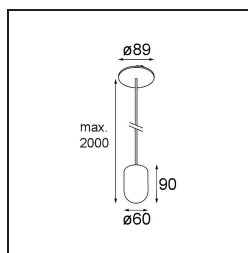

*Placebo Suspended Up 60 1x LED 2700K DE Champagne Brushed Anodised*

Placebo offre un ensemble de choix ludiques d'éclairages vers le haut et vers le bas. Vous découvrirez vite les nombreuses options qui l'accompagnent, pour vous donner encore plus de choix. Ses formes, tailles et abat-jours variés ont été conçus pour vous. Il est ensuite possible d'ajouter diverses associations de couleurs. Tous les instruments ludiques sont là pour transformer votre vision créative en rythmes esthétiques de formes pures et de lumière.

### Caractéristiques

Matériaux	12622041
Type de Source Lumineuse	LED
Type de LED	PLACEBO - TCI LED 12x 3030
Technologie LED	PCB de LED
CRI	Min. 90
Température de Couleur	2700K
Durée de Vie	L80B20 à 50 000 heures
Ampoule incluse	Oui
Nombre de Sources Lumineuses	1
Code de flux CIE	18 44 71 47 72
Groupe ment (SDCM)	3
Direction de la Lumière	Haut
Tension d'Entrée	Driver à Courant Constant Requis
Classe Électrique	III
Indice de protection IP	20
Essai au fil incandescent (°C)	960
Intérieur/extérieur	Intérieur
Application	Plafond
Montage	Suspendu
Taille de découpe (mm)	ø54
Profondeur de montage (mm)	35,0
Ajustabilité	Not Applicable
Distance avec l'Objet Éclairé (m)	0,1
Couleur Principale & Finition Principale	Champagne, Anodisé Brossé
Poids brut (g)	560,0
Courant du driver (mA)	350
Min. forward voltage (Vf)	16,5
Max. forward voltage (Vf)	18,0
Connected load (W)	6,3
Flux lumineux par lampe (lm)	608
Efficacité (lm/W)	96
UGR	17

---

Commentaire

- Sphère ou tube en verre non inclus.
  - Câble de suspension plus long sur demande (la longueur standard est de 2 mètres)
  - Le flux lumineux dépend du choix de l'accessoire en verre.
-