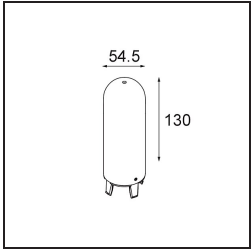

Date
Customer
Project
Type

Placebo Suspended Up 60 1x LED 2700K DE Champagne Brushed Anodised

Specifications

Material	12622041
Tipo de fuente de luz	LED
Tipo de LED	PLACEBO - TCI LED 12x 3030
Tecnología LED	PCB LED
CRI	Min. 90
Temperatura del color	2700K
Vida Útil	L80B20 @50.000 horas
Lámpara Incluida	Sí
Número de fuentes de luz	1
Código de flujo CIE	18 44 71 47 72
Binning (SDCM)	3
Dirección de la luz	Indirecto
Voltaje de entrada	Driver de corriente constante requerido
Clasificación eléctrica	III
Clasificación del IP	20
Clasificación de hilo incandescente (°C)	960
Interio/Exterior	Interior
Aplicación	Techo
Montaje	Suspendido
Tamaño de corte (mm)	ø54
Profundidad de montaje (mm)	35,0
Ajustabilidad	Not Applicable
Distancia al objeto iluminado (m)	0,1
Color principal & Acabado principal	Champán, Anodizado cepillado
Peso bruto (g)	560,0
Corriente de accionamiento (mA)	350
Min. forward voltage (Vf)	16,5
Max. forward voltage (Vf)	18,0
Connected load (W)	6,3
Flujo luminoso por lámpara (lm)	608
Eficacia (lm/W)	96
Índice de deslumbramiento	17

Remark

- Esfera vidrio o tubo no incluidos
 - Cable de suspensión más largo bajo pedido (la longitud estándar es de 2 metros)
 - El flujo luminoso depende de la elección del accesorio de vidrio.
-

TM30 & CRI diagram

Light distribution & beam diagram

Accesorios Opticos

12623038 Glass Tube Up 46 Placebo White Matt

12623238 Glass Tube Up 130 Placebo White Matt

12625038 Glass Ball Up 90 Placebo White Matt

12625238 Glass Ball Up 155 Placebo White Matt