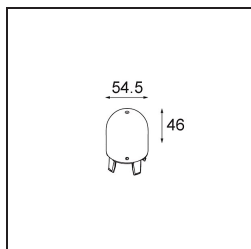

---

Remark

- Esfera vidrio o tubo no incluidos
  - Cable de suspensión más largo bajo pedido (la longitud estándar es de 2 metros)
  - El flujo luminoso depende de la elección del accesorio de vidrio.
-

**TM30 & CRI diagram**

**Light distribution & beam diagram**

**Accesorios Opticos**

12623038 Glass Tube Up 46 Placebo White Matt

12623238 Glass Tube Up 130 Placebo White Matt

12625038 Glass Ball Up 90 Placebo White Matt