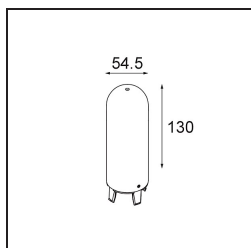

---

Remark

- Esfera vidrio o tubo no incluidos
  - Cable de suspensión más largo bajo pedido (la longitud estándar es de 2 metros)
  - El flujo luminoso depende de la elección del accesorio de vidrio.
-

**TM30 & CRI diagram**

**Light distribution & beam diagram**

**Accesorios Opticos**

12623038 Glass Tube Up 46 Placebo White Matt

12623238 Glass Tube Up 130 Placebo White Matt

12625038 Glass Ball Up 90 Placebo White Matt