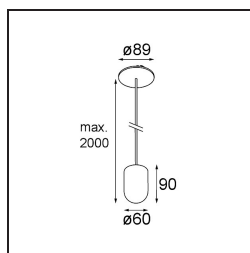

Date
Customer
Project
Type

*Placebo Suspended Up 60 1x LED 2700K DE Champagne Brushed Anodised*

**Specifications**

Material	12622041
Tipo de fuente de luz	LED
Tipo de LED	PLACEBO - TCI LED 12x 3030
Tecnología LED	PCB LED
CRI	Min. 90
Temperatura del color	2700K
Vida Útil	L80B20 @50.000 horas
Lámpara Incluida	Sí
Número de fuentes de luz	1
Código de flujo CIE	18 44 71 47 72
Binning (SDCM)	3
Dirección de la luz	Indirecto
Voltaje de entrada	Driver de corriente constante requerido
Clasificación eléctrica	III
Clasificación del IP	20
Clasificación de hilo incandescente (°C)	960
Interio/Exterior	Interior
Aplicación	Techo
Montaje	Suspendido
Tamaño de corte (mm)	ø54
Profundidad de montaje (mm)	35,0
Ajustabilidad	Not Applicable
Distancia al objeto iluminado (m)	0,1
Color principal & Acabado principal	Champán, Anodizado cepillado
Peso bruto (g)	560,0
Corriente de accionamiento (mA)	350
Min. forward voltage (Vf)	16,5
Max. forward voltage (Vf)	18,0
Connected load (W)	6,3
Flujo luminoso por lámpara (lm)	608
Eficacia (lm/W)	96
Índice de deslumbramiento	17

---

Remark

- Esfera vidrio o tubo no incluidos
  - Cable de suspensión más largo bajo pedido (la longitud estándar es de 2 metros)
  - El flujo luminoso depende de la elección del accesorio de vidrio.
-