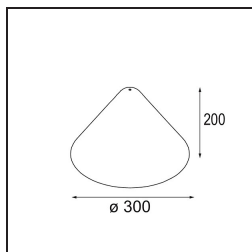

- **12629017** Shade Douli Placebo Champagne Brushed
- **12629018** Shade Douli Placebo Bronze Brushed
- **12629038** Shade Douli Placebo Grey White Matt
- **12629083** Shade Douli Placebo Black Matt

Choose a required accessory