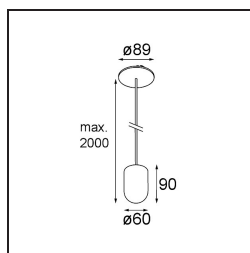

Date
Customer
Project
Type

Placebo Suspended Up 60 1x LED 2700K DE Champagne Brushed Anodised

Specifications

Material	12622041
Tipo de fuente de luz	LED
Tipo de LED	PLACEBO - TCI LED 12x 3030
Tecnología LED	PCB LED
CRI	Min. 90
Temperatura del color	2700K
Vida Útil	L80B20 @50.000 horas
Lámpara Incluida	Sí
Número de fuentes de luz	1
Código de flujo CIE	18 44 71 47 72
Binning (SDCM)	3
Dirección de la luz	Indirecto
Voltaje de entrada	Driver de corriente constante requerido
Clasificación eléctrica	III
Clasificación del IP	20
Clasificación de hilo incandescente (°C)	960
Interio/Exterior	Interior
Aplicación	Techo
Montaje	Suspendido
Tamaño de corte (mm)	ø54
Profundidad de montaje (mm)	35,0
Ajustabilidad	Not Applicable
Distancia al objeto iluminado (m)	0,1
Color principal & Acabado principal	Champán, Anodizado cepillado
Peso bruto (g)	560,0
Corriente de accionamiento (mA)	350
Min. forward voltage (Vf)	16,5
Max. forward voltage (Vf)	18,0
Connected load (W)	6,3
Flujo luminoso por lámpara (lm)	608
Eficacia (lm/W)	96
Índice de deslumbramiento	17

Remark

- Esfera vidrio o tubo no incluidos
 - Cable de suspensión más largo bajo pedido (la longitud estándar es de 2 metros)
 - El flujo luminoso depende de la elección del accesorio de vidrio.
-

TM30 & CRI diagram