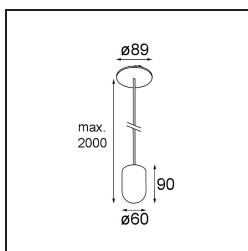

Placebo Suspended Up 60 1x LED 2700K DE Champagne Brushed Anodised

Spezifikationen

Material	12622041
Typ der Lichtquelle	LED
LED Typ	PLACEBO - TCI LED 12x 3030
LED-Technologie	LED-Platine
CRI	Min. 90
Farbtemperatur	2700K
Lebensdauer	L80 B20 bei 50.000 Stunden
Leuchtmittel enthalten	Ja
Anzahl Lichtquellen	1
CIE-Fluxcode	18 44 71 47 72
Binning (SDCM)	3
Lichtrichtung	Aufwärts
Eingangsspannung	Konstantstrom-Treiber erforderlich
Schutzklasse	III
Schutzart	20
Glühdrahtprüfung (°C)	960
Innen/Außen	Innen
Anwendung	Decke
Montage	Pendel
Ausschnittgröße (mm)	ø54
Einbautiefe (mm)	35,0
Verstellbarkeit	Not Applicable
Abstand zum beleuchteten Objekt (m)	0,1
Primärfarbe & Primäres Finish	Champagner, Gebürstet und Eloxiert
Bruttogewicht (g)	560,0
Antriebsstrom (mA)	350
Min. forward voltage (Vf)	16,5
Max. forward voltage (Vf)	18,0
Connected load (W)	6,3
Lichtstrom pro Lampe (lm)	608
Effizienz (lm/W)	96
UGR	17
Bemerkung	<ul style="list-style-type: none"> • Glaskugel oder -zylinder nicht enthalten • Längere Aufhängung auf Anfrage (Standardlänge ist 2 Meter) • Lichtausbeute abhängig von der Wahl des Glaszubehörs

TM30 & CRI Diagramm

Lichtverteilung und Lichtverteilungskurve

Diagramm

Optisches Zubehör

12623038 Glass Tube Up 46 Placebo White Matt

12623238 Glass Tube Up 130 Placebo White Matt

12625038 Glass Ball Up 90 Placebo White Matt