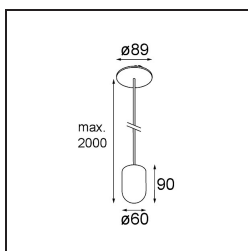

Datum
Kunde
Projekt
Art

*Placebo Suspended Up 60 1x LED 2700K DE Champagne Brushed Anodised*

**Spezifikationen**

Material	12622041
Typ der Lichtquelle	LED
LED Typ	PLACEBO - TCI LED 12x 3030
LED-Technologie	LED-Platine
CRI	Min. 90
Farbtemperatur	2700K
Lebensdauer	L80 B20 bei 50.000 Stunden
Leuchtmittel enthalten	Ja
Anzahl Lichtquellen	1
CIE-Fluxcode	18 44 71 47 72
Binning (SDCM)	3
Lichtrichtung	Aufwärts
Eingangsspannung	Konstantstrom-Treiber erforderlich
Schutzklasse	III
Schutzart	20
Glühdrahtprüfung (°C)	960
Innen/Außen	Innen
Anwendung	Decke
Montage	Pendel
Ausschnittgröße (mm)	Ø54
Einbautiefe (mm)	35,0
Verstellbarkeit	Not Applicable
Abstand zum beleuchteten Objekt (m)	0,1
Primärfarbe & Primäres Finish	Champagner, Gebürstet und Eloxiert
Bruttogewicht (g)	560,0
Antriebsstrom (mA)	350
Min. forward voltage (Vf)	16,5
Max. forward voltage (Vf)	18,0
Connected load (W)	6,3
Lichtstrom pro Lampe (lm)	608
Effizienz (lm/W)	96
UGR	17
Bemerkung	<ul style="list-style-type: none"> <li>• Glaskugel oder -zylinder nicht enthalten</li> <li>• Längere Aufhängung auf Anfrage (Standardlänge ist 2 Meter)</li> <li>• Lichtausbeute abhängig von der Wahl des Glaszubehörs</li> </ul>

Spezifikationen

**TM30 & CRI Diagramm**

**Lichtverteilung und Lichtverteilungskurve**

Diagramm

**Optisches Zubehör**

12623038 Glass Tube Up 46 Placebo White Matt

12623238 Glass Tube Up 130 Placebo White Matt