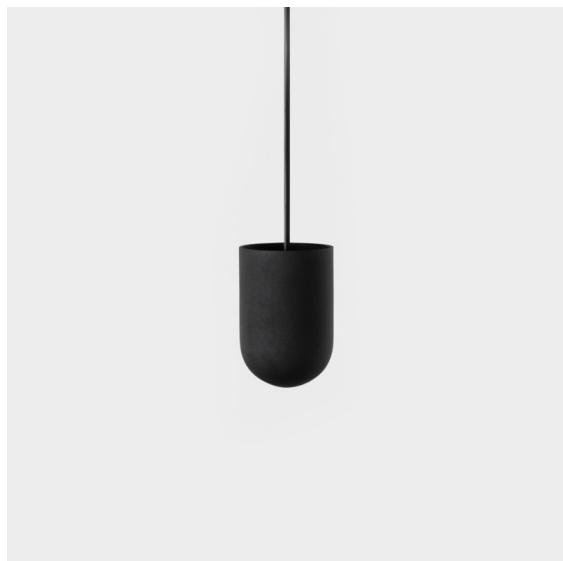

Datum
Klant
Project
Soort

Placebo Suspended Up 60 1x LED 2700K DE Black Structure

Specificaties

Materiaal	12622032
Type Lichtbron	LED
LED type	PLACEBO - TCI LED 12x 3030
LED technologie	Led-printplaat
CRI	Min. 90
Kleurtemperatuur	2700K
Levensduur	L80B20 bij 50.000 Uur
Lamp inbegrepen	Ja
Aantal Lichtbronnen	1
CIE-fluxcode	18 44 71 47 72
Binning (SDCM)	3
Lichtrichting	Omhoog
Ingangsspanning	Aandrijving Gelijkstroom Vereist
Elektriciteitsklasse	III
IP-klasse	20
Gloedraadtest (°C)	960
Binnen/Buiten	Binnen
Toepassing	Plafond
Montage	Gependeld
Inbouwopening (mm)	ø54
Montagediepte (mm)	35,0
Verstelbaarheid	Not Applicable
Afstand tot Verlicht Voorwerp (m)	0,1
Primaire Kleur & Primaire Afwerking	Zwart, Structuur
Brutogewicht (g)	560,0
Stroom driver (mA)	350
Min. forward voltage (Vf)	16,5
Max. forward voltage (Vf)	18,0
Connected load (W)	6,3
Lumenoutput per lampunit (lm)	608
Efficiëntie (lm/W)	96
UGR	17
Opmerking	<ul style="list-style-type: none"> • Glazen bol of buis niet inbegrepen • Langere hangkabel op verzoek (standaardlengte is 2 meter) • Lichtsterkte is afhankelijk van het gekozen glazen accessoire

Placebo is het toonbeeld van speelse keuzes voor open neerwaartse verlichting. Je ontdekt al snel de vele opties die erbij horen, zodat je nog meer keuzes krijgt. Verschillende vormen, formaten en kappen die voor jou ontworpen zijn, met alle kleurencombinaties daaraan toegevoegd. Alle speelse instrumenten om jouw creatieve visie om te toveren tot liefallige ritmes van pure vormen en licht.

TM30 & CRI Diagrammen

Lichtspreading & Stralingsdiagram

Diagrammen

Optische Accessoires

12623038 Glass Tube Up 46 Placebo White Matt

12623238 Glass Tube Up 130 Placebo White Matt

12625038 Glass Ball Up 90 Placebo White Matt

12625238 Glass Ball Up 155 Placebo White Matt

Decoratieve Accessoires

- 12628017 Shade Beanie Placebo Champagne Brushed
- 12628018 Shade Beanie Placebo Bronze Brushed
- 12628038 Shade Beanie Placebo Grey White Matt
- 12628083 Shade Beanie Placebo Black Matt