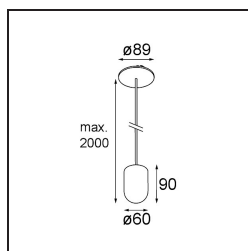

Datum
Klant
Project
Soort

Placebo Suspended Up 60 1x LED 2700K DE Black Structure

Specificaties

Materiaal	12622032
Type Lichtbron	LED
LED type	PLACEBO - TCI LED 12x 3030
LED technologie	Led-printplaat
CRI	Min. 90
Kleurtemperatuur	2700K
Levensduur	L80B20 bij 50.000 Uur
Lamp inbegrepen	Ja
Aantal Lichtbronnen	1
CIE-fluxcode	18 44 71 47 72
Binning (SDCM)	3
Lichtrichting	Omhoog
Ingangsspanning	Aandrijving Gelijkstroom Vereist
Elektriciteitsklasse	III
IP-klasse	20
Gloedraadtest (°C)	960
Binnen/Buiten	Binnen
Toepassing	Plafond
Montage	Gependeld
Inbouwopening (mm)	ø54
Montagediepte (mm)	35,0
Verstelbaarheid	Not Applicable
Afstand tot Verlicht Voorwerp (m)	0,1
Primaire Kleur & Primaire Afwerking	Zwart, Structuur
Brutogewicht (g)	560,0
Stroom driver (mA)	350
Min. forward voltage (Vf)	16,5
Max. forward voltage (Vf)	18,0
Connected load (W)	6,3
Lumenoutput per lampunit (lm)	608
Efficiëntie (lm/W)	96
UGR	17
Opmerking	<ul style="list-style-type: none"> • Glazen bol of buis niet inbegrepen • Langere hangkabel op verzoek (standaardlengte is 2 meter) • Lichtsterkte is afhankelijk van het gekozen glazen accessoire

TM30 & CRI Diagrammen

Lichtspreading & Stralingsdiagram

Diagrammen

Optische Accessoires

12623038 Glass Tube Up 46 Placebo White Matt

12623238 Glass Tube Up 130 Placebo White Matt

12625038 Glass Ball Up 90 Placebo White Matt