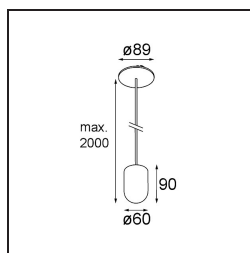

Date
Customer
Project
Type

Placebo Suspended Up 60 1x LED 2700K DE Black Structure

Specifications

Materiale	12622032
Tipo di Sorgente	LED
Tipologia LED	PLACEBO - TCI LED 12x 3030
Tecnologie LED	LED PCB
CRI	Min. 90
Temperatura di colore della luce	2700K
Vita utile	L80B20 @50.000 ore
Lampadina inclusa	Sì
Numero di fonte luminosa	1
Codice di flusso CIE	18 44 71 47 72
Binning (SDCM)	3
Direzione della luce	Indiretta
Volt in ingresso	Necessario driver a corrente costante
Classificazione elettrica	III
Grado IP	20
Test filo a caldo (°C)	960
Interno/Esterno	Interno
Applicazione	Soffitto
Montaggio	Sospeso
Foro d'incasso (mm)	ø54
Profondità di montaggio (mm)	35,0
Orientabilità	Not Applicable
Distanza dall'oggetto illuminato (m)	0,1
Colore primario & Finitura primaria	Nero, Strutturata
Peso lordo (g)	560,0
Corrente di azionamento (mA)	350
Min. forward voltage (Vf)	16,5
Max. forward voltage (Vf)	18,0
Connected load (W)	6,3
Flusso luminoso per lampade (lm)	608
Efficienza (lm/W)	96
Livello abbagliamento	17

Remark

- Sfera di vetro o tubo non inclusi
 - Cavo di sospensione più lungo su richiesta (la lunghezza standard è di 2 metri)
 - Il flusso luminoso dipende dalla scelta dell'accessorio in vetro
-

TM30 & CRI diagram