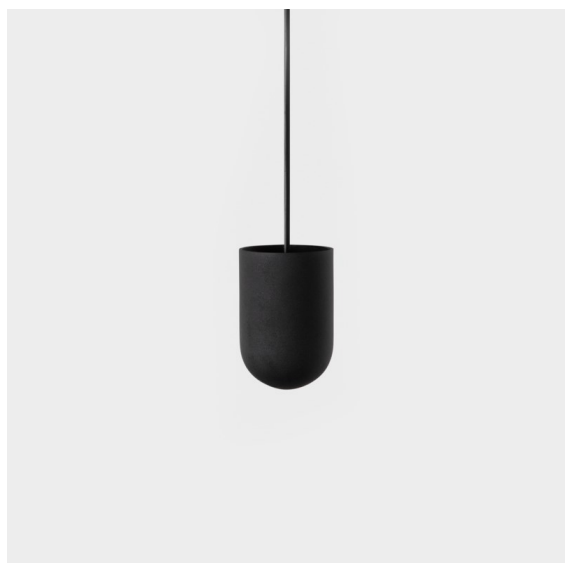

Date
Customer
Project
Type

Placebo Suspended Up 60 1x LED 2700K DE Black Structure

Specifications

Materiale	12622032
Tipo di Sorgente	LED
Tipologia LED	PLACEBO - TCI LED 12x 3030
Tecnologie LED	LED PCB
CRI	Min. 90
Temperatura di colore della luce	2700K
Vita utile	L80B20 @50.000 ore
Lampadina inclusa	Sì
Numero di fonte luminosa	1
Codice di flusso CIE	18 44 71 47 72
Binning (SDCM)	3
Direzione della luce	Indiretta
Volt in ingresso	Necessario driver a corrente costante
Classificazione elettrica	III
Grado IP	20
Test filo a caldo (°C)	960
Interno/Esterno	Interno
Applicazione	Soffitto
Montaggio	Sospeso
Foro d'incasso (mm)	ø54
Profondità di montaggio (mm)	35,0
Orientabilità	Not Applicable
Distanza dall'oggetto illuminato (m)	0,1
Colore primario & Finitura primaria	Nero, Strutturata
Peso lordo (g)	560,0
Corrente di azionamento (mA)	350
Min. forward voltage (Vf)	16,5
Max. forward voltage (Vf)	18,0
Connected load (W)	6,3
Flusso luminoso per lampade (lm)	608
Efficienza (lm/W)	96
Livello abbagliamento	17

Placebo è un paradigma di scelte giocose di uplight e downlight. Scoprirai presto le numerose opzioni disponibili, per una scelta davvero ampia. Forme, dimensioni e tonalità diverse pensate per te, a cui aggiungere combinazioni di colori di ogni genere. Tutti strumenti giocosi per trasformare la tua idea creativa in ritmi incantevoli di forme pure e di luce.

Remark

- Sfera di vetro o tubo non inclusi
 - Cavo di sospensione più lungo su richiesta (la lunghezza standard è di 2 metri)
 - Il flusso luminoso dipende dalla scelta dell'accessorio in vetro
-

TM30 & CRI diagram

Light distribution & beam diagram

Accessorio Ottico

12623038 Glass Tube Up 46 Placebo White Matt

12623238 Glass Tube Up 130 Placebo White Matt

12625038 Glass Ball Up 90 Placebo White Matt

12625238 Glass Ball Up 155 Placebo White Matt