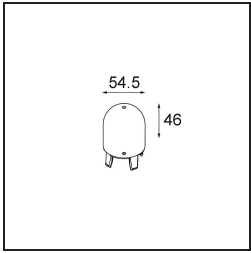

Date
Customer
Project
Type

Placebo Suspended Up 60 1x LED 2700K DE Black Structure

Specifications

Material	12622032
Tipo de fuente de luz	LED
Tipo de LED	PLACEBO - TCI LED 12x 3030
Tecnología LED	PCB LED
CRI	Min. 90
Temperatura del color	2700K
Vida Útil	L80B20 @50.000 horas
Lámpara Incluida	Sí
Número de fuentes de luz	1
Código de flujo CIE	18 44 71 47 72
Binning (SDCM)	3
Dirección de la luz	Indirecto
Voltaje de entrada	Driver de corriente constante requerido
Clasificación eléctrica	III
Clasificación del IP	20
Clasificación de hilo incandescente (°C)	960
Interio/Exterior	Interior
Aplicación	Techo
Montaje	Suspendido
Tamaño de corte (mm)	ø54
Profundidad de montaje (mm)	35,0
Ajustabilidad	Not Applicable
Distancia al objeto iluminado (m)	0,1
Color principal & Acabado principal	Negro, Estructura
Peso bruto (g)	560,0
Corriente de accionamiento (mA)	350
Min. forward voltage (Vf)	16,5
Max. forward voltage (Vf)	18,0
Connected load (W)	6,3
Flujo luminoso por lámpara (lm)	608
Eficacia (lm/W)	96
Índice de deslumbramiento	17

Remark

- Esfera vidrio o tubo no incluidos
 - Cable de suspensión más largo bajo pedido (la longitud estándar es de 2 metros)
 - El flujo luminoso depende de la elección del accesorio de vidrio.
-

TM30 & CRI diagram

Light distribution & beam diagram

Accesorios Opticos

12623038 Glass Tube Up 46 Placebo White Matt

12623238 Glass Tube Up 130 Placebo White Matt

12625038 Glass Ball Up 90 Placebo White Matt

12625238 Glass Ball Up 155 Placebo White Matt