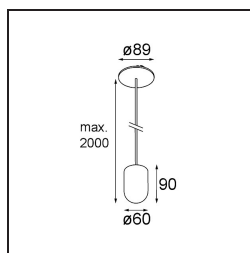

Date
Customer
Project
Type

Placebo Suspended Up 60 1x LED 2700K DE Black Structure

Specifications

Material	12622032
Tipo de fuente de luz	LED
Tipo de LED	PLACEBO - TCI LED 12x 3030
Tecnología LED	PCB LED
CRI	Min. 90
Temperatura del color	2700K
Vida Útil	L80B20 @50.000 horas
Lámpara Incluida	Sí
Número de fuentes de luz	1
Código de flujo CIE	18 44 71 47 72
Binning (SDCM)	3
Dirección de la luz	Indirecto
Voltaje de entrada	Driver de corriente constante requerido
Clasificación eléctrica	III
Clasificación del IP	20
Clasificación de hilo incandescente (°C)	960
Interio/Exterior	Interior
Aplicación	Techo
Montaje	Suspendido
Tamaño de corte (mm)	ø54
Profundidad de montaje (mm)	35,0
Ajustabilidad	Not Applicable
Distancia al objeto iluminado (m)	0,1
Color principal & Acabado principal	Negro, Estructura
Peso bruto (g)	560,0
Corriente de accionamiento (mA)	350
Min. forward voltage (Vf)	16,5
Max. forward voltage (Vf)	18,0
Connected load (W)	6,3
Flujo luminoso por lámpara (lm)	608
Eficacia (lm/W)	96
Índice de deslumbramiento	17

Remark

- Esfera vidrio o tubo no incluidos
 - Cable de suspensión más largo bajo pedido (la longitud estándar es de 2 metros)
 - El flujo luminoso depende de la elección del accesorio de vidrio.
-

TM30 & CRI diagram