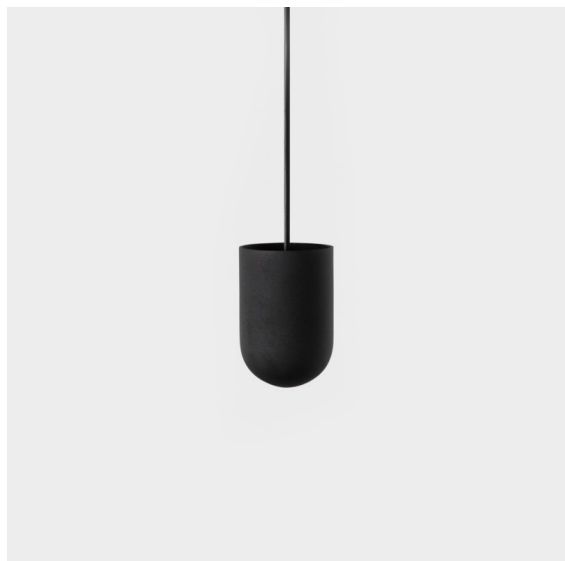

Placebo Suspended Up 60 1x LED 2700K DE Black Structure

Spezifikationen

Material	12622032
Typ der Lichtquelle	LED
LED Typ	PLACEBO - TCI LED 12x 3030
LED-Technologie	LED-Platine
CRI	Min. 90
Farbtemperatur	2700K
Lebensdauer	L80 B20 bei 50.000 Stunden
Leuchtmittel enthalten	Ja
Anzahl Lichtquellen	1
CIE-Fluxcode	18 44 71 47 72
Binning (SDCM)	3
Lichtrichtung	Aufwärts
Eingangsspannung	Konstantstrom-Treiber erforderlich
Schutzklasse	III
Schutzart	20
Glühdrahtprüfung (°C)	960
Innen/Außen	Innen
Anwendung	Decke
Montage	Pendel
Ausschnittgröße (mm)	ø54
Einbautiefe (mm)	35,0
Verstellbarkeit	Not Applicable
Abstand zum beleuchteten Objekt (m)	0,1
Primärfarbe & Primäres Finish	Schwarz, Strukturiert
Bruttogewicht (g)	560,0
Antriebsstrom (mA)	350
Min. forward voltage (Vf)	16,5
Max. forward voltage (Vf)	18,0
Connected load (W)	6,3
Lichtstrom pro Lampe (lm)	608
Effizienz (lm/W)	96
UGR	17
Bemerkung	<ul style="list-style-type: none"> • Glaskugel oder -zylinder nicht enthalten • Längere Aufhängung auf Anfrage (Standardlänge ist 2 Meter) • Lichtausbeute abhängig von der Wahl des Glaszubehörs

Die Placebo ist ein Paradigma der spielerischen Wahl zwischen nach oben und nach unten gerichtetem Licht. Sie werden bald die zahlreichen Optionen dieser Leuchte entdecken, die Ihnen eine noch größere Auswahl ermöglichen. Verschiedene Formen, Größen und Schirme, speziell für Sie gemacht, und dann die verschiedenen Farbkombinationen. Alles spielerische Instrumente, mit denen Sie Ihre kreative Vision in schöne Rhythmen aus reinen Formen und Licht verwandeln können.

12625238 Glass Ball Up 155 Placebo White Matt

Dekorative Zubehör

- 12628017 Shade Beanie Placebo Champagne Brushed
- 12628018 Shade Beanie Placebo Bronze Brushed
- 12628038 Shade Beanie Placebo Grey White Matt
- 12628083 Shade Beanie Placebo Black Matt