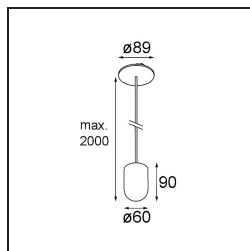

Placebo Suspended Up 60 1x LED 2700K DE Black Structure

Spezifikationen

Material	12622032
Typ der Lichtquelle	LED
LED Typ	PLACEBO - TCI LED 12x 3030
LED-Technologie	LED-Platine
CRI	Min. 90
Farbtemperatur	2700K
Lebensdauer	L80 B20 bei 50.000 Stunden
Leuchtmittel enthalten	Ja
Anzahl Lichtquellen	1
CIE-Fluxcode	18 44 71 47 72
Binning (SDCM)	3
Lichtrichtung	Aufwärts
Eingangsspannung	Konstantstrom-Treiber erforderlich
Schutzklasse	III
Schutzart	20
Glühdrahtprüfung (°C)	960
Innen/Außen	Innen
Anwendung	Decke
Montage	Pendel
Ausschnittgröße (mm)	ø54
Einbautiefe (mm)	35,0
Verstellbarkeit	Not Applicable
Abstand zum beleuchteten Objekt (m)	0,1
Primärfarbe & Primäres Finish	Schwarz, Strukturiert
Bruttogewicht (g)	560,0
Antriebsstrom (mA)	350
Min. forward voltage (Vf)	16,5
Max. forward voltage (Vf)	18,0
Connected load (W)	6,3
Lichtstrom pro Lampe (lm)	608
Effizienz (lm/W)	96
UGR	17
Bemerkung	<ul style="list-style-type: none"> • Glaskugel oder -zylinder nicht enthalten • Längere Aufhängung auf Anfrage (Standardlänge ist 2 Meter) • Lichtausbeute abhängig von der Wahl des Glaszubehörs

TM30 & CRI Diagramm

Lichtverteilung und Lichtverteilungskurve

Diagramm

Optisches Zubehör

12623038 Glass Tube Up 46 Placebo White Matt

12623238 Glass Tube Up 130 Placebo White Matt

12625038 Glass Ball Up 90 Placebo White Matt