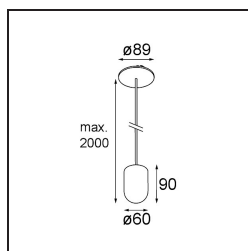

Datum
Klant
Project
Soort

Placebo Suspended Up 60 1x LED 2700K DE White Structure

Specificaties

Materiaal	12622009
Type Lichtbron	LED
LED type	PLACEBO - TCI LED 12x 3030
LED technologie	Led-printplaat
CRI	Min. 90
Kleurtemperatuur	2700K
Levensduur	L80B20 bij 50.000 Uur
Lamp inbegrepen	Ja
Aantal Lichtbronnen	1
CIE-fluxcode	18 44 71 47 72
Binning (SDCM)	3
Lichtrichting	Omhoog
Ingangsspanning	Aandrijving Gelijkstroom Vereist
Elektriciteitsklasse	III
IP-klasse	20
Gloeidraadtest (°C)	960
Binnen/Buiten	Binnen
Toepassing	Plafond
Montage	Gependeld
Inbouwopening (mm)	ø54
Montagediepte (mm)	35,0
Verstelbaarheid	Not Applicable
Afstand tot Verlicht Voorwerp (m)	0,1
Primaire Kleur & Primaire Afwerking	Wit, Structuur
Brutogewicht (g)	560,0
Stroom driver (mA)	350
Min. forward voltage (Vf)	16,5
Max. forward voltage (Vf)	18,0
Connected load (W)	6,3
Lumenoutput per lampunit (lm)	608
Efficiëntie (lm/W)	96
UGR	17
Opmerking	<ul style="list-style-type: none"> • Glazen bol of buis niet inbegrepen • Langere hangkabel op verzoek (standaardlengte is 2 meter) • Lichtsterkte is afhankelijk van het gekozen glazen accessoire

TM30 & CRI Diagrammen

Lichtspreading & Stralingsdiagram

Diagrammen

Optische Accessoires

12623038 Glass Tube Up 46 Placebo White Matt

12623238 Glass Tube Up 130 Placebo White Matt

12625038 Glass Ball Up 90 Placebo White Matt