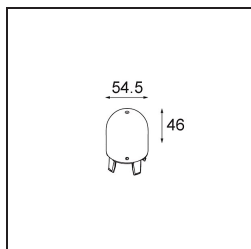

Remark

- Sfera di vetro o tubo non inclusi
 - Cavo di sospensione più lungo su richiesta (la lunghezza standard è di 2 metri)
 - Il flusso luminoso dipende dalla scelta dell'accessorio in vetro
-

TM30 & CRI diagram

Light distribution & beam diagram

Accessorio Ottico

12623038 Glass Tube Up 46 Placebo White Matt

12623238 Glass Tube Up 130 Placebo White Matt

12625038 Glass Ball Up 90 Placebo White Matt

12625238 Glass Ball Up 155 Placebo White Matt