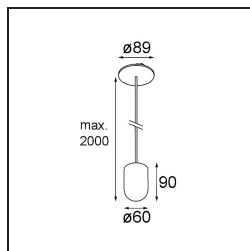

Date
Customer
Project
Type

Placebo Suspended Up 60 1x LED 2700K DE White Structure

Specifications

Materiale	12622009
Tipo di Sorgente	LED
Tipologia LED	PLACEBO - TCI LED 12x 3030
Tecnologie LED	LED PCB
CRI	Min. 90
Temperatura di colore della luce	2700K
Vita utile	L80B20 @50.000 ore
Lampadina inclusa	Sì
Numero di fonte luminosa	1
Codice di flusso CIE	18 44 71 47 72
Binning (SDCM)	3
Direzione della luce	Indiretta
Volt in ingresso	Necessario driver a corrente costante
Classificazione elettrica	III
Grado IP	20
Test filo a caldo (°C)	960
Interno/Esterno	Interno
Applicazione	Soffitto
Montaggio	Sospeso
Foro d'incasso (mm)	ø54
Profondità di montaggio (mm)	35,0
Orientabilità	Not Applicable
Distanza dall'oggetto illuminato (m)	0,1
Colore primario & Finitura primaria	Bianco, Strutturata
Peso lordo (g)	560,0
Corrente di azionamento (mA)	350
Min. forward voltage (Vf)	16,5
Max. forward voltage (Vf)	18,0
Connected load (W)	6,3
Flusso luminoso per lampade (lm)	608
Efficienza (lm/W)	96
Livello abbagliamento	17

Remark

- Sfera di vetro o tubo non inclusi
 - Cavo di sospensione più lungo su richiesta (la lunghezza standard è di 2 metri)
 - Il flusso luminoso dipende dalla scelta dell'accessorio in vetro
-

TM30 & CRI diagram