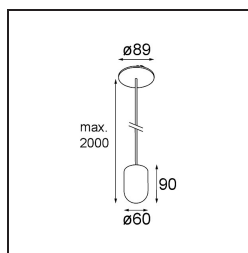

*Placebo Suspended Up 60 1x LED 2700K DE White Structure*

**Caractéristiques**

Matériaux	12622009
Type de Source Lumineuse	LED
Type de LED	PLACEBO - TCI LED 12x 3030
Technologie LED	PCB de LED
CRI	Min. 90
Température de Couleur	2700K
Durée de Vie	L80B20 à 50 000 heures
Ampoule incluse	Oui
Nombre de Sources Lumineuses	1
Code de flux CIE	18 44 71 47 72
Groupe ment (SDCM)	3
Direction de la Lumière	Haut
Tension d'Entrée	Driver à Courant Constant Requis
Classe Électrique	III
Indice de protection IP	20
Essai au fil incandescent (°C)	960
Intérieur/extérieur	Intérieur
Application	Plafond
Montage	Suspendu
Taille de découpe (mm)	ø54
Profondeur de montage (mm)	35,0
Ajustabilité	Not Applicable
Distance avec l'Objet Éclairé (m)	0,1
Couleur Principale & Finition Principale	Blanc, Structure
Poids brut (g)	560,0
Courant du driver (mA)	350
Min. forward voltage (Vf)	16,5
Max. forward voltage (Vf)	18,0
Connected load (W)	6,3
Flux lumineux par lampe (lm)	608
Efficacité (lm/W)	96
UGR	17

Commentaire

- Sphère ou tube en verre non inclus.
  - Câble de suspension plus long sur demande (la longueur standard est de 2 mètres)
  - Le flux lumineux dépend du choix de l'accessoire en verre.
-

**TM30 & CRI diagrammes**