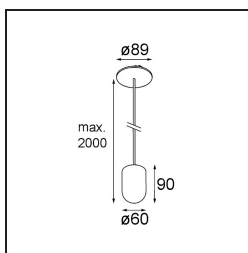

Date
Customer
Project
Type

Placebo Suspended Up 60 1x LED 2700K DE White Structure

Specifications

Material	12622009
Tipo de fuente de luz	LED
Tipo de LED	PLACEBO - TCI LED 12x 3030
Tecnología LED	PCB LED
CRI	Min. 90
Temperatura del color	2700K
Vida Útil	L80B20 @50.000 horas
Lámpara Incluida	Sí
Número de fuentes de luz	1
Código de flujo CIE	18 44 71 47 72
Binning (SDCM)	3
Dirección de la luz	Indirecto
Voltaje de entrada	Driver de corriente constante requerido
Clasificación eléctrica	III
Clasificación del IP	20
Clasificación de hilo incandescente (°C)	960
Interio/Exterior	Interior
Aplicación	Techo
Montaje	Suspendido
Tamaño de corte (mm)	ø54
Profundidad de montaje (mm)	35,0
Ajustabilidad	Not Applicable
Distancia al objeto iluminado (m)	0,1
Color principal & Acabado principal	Blanco, Estructura
Peso bruto (g)	560,0
Corriente de accionamiento (mA)	350
Min. forward voltage (Vf)	16,5
Max. forward voltage (Vf)	18,0
Connected load (W)	6,3
Flujo luminoso por lámpara (lm)	608
Eficacia (lm/W)	96
Índice de deslumbramiento	17

Remark

- Esfera vidrio o tubo no incluidos
 - Cable de suspensión más largo bajo pedido (la longitud estándar es de 2 metros)
 - El flujo luminoso depende de la elección del accesorio de vidrio.
-

TM30 & CRI diagram