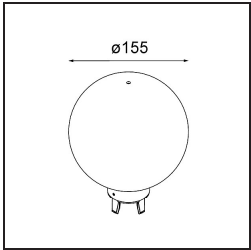

Remark

- Esfera vidrio o tubo no incluidos
 - Cable de suspensión más largo bajo pedido (la longitud estándar es de 2 metros)
 - El flujo luminoso depende de la elección del accesorio de vidrio.
-

TM30 & CRI diagram

Light distribution & beam diagram

Accesorios Opticos

12623038 Glass Tube Up 46 Placebo White Matt

12623238 Glass Tube Up 130 Placebo White Matt

12625038 Glass Ball Up 90 Placebo White Matt

12625238 Glass Ball Up 155 Placebo White Matt