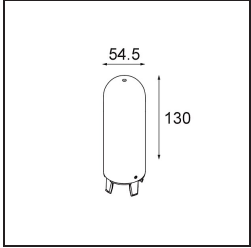

Date
Customer
Project
Type

Placebo Suspended Up 60 1x LED 2700K DE White Structure

Specifications

Material	12622009
Tipo de fuente de luz	LED
Tipo de LED	PLACEBO - TCI LED 12x 3030
Tecnología LED	PCB LED
CRI	Min. 90
Temperatura del color	2700K
Vida Útil	L80B20 @50.000 horas
Lámpara Incluida	Sí
Número de fuentes de luz	1
Código de flujo CIE	18 44 71 47 72
Binning (SDCM)	3
Dirección de la luz	Indirecto
Voltaje de entrada	Driver de corriente constante requerido
Clasificación eléctrica	III
Clasificación del IP	20
Clasificación de hilo incandescente (°C)	960
Interio/Exterior	Interior
Aplicación	Techo
Montaje	Suspendido
Tamaño de corte (mm)	ø54
Profundidad de montaje (mm)	35,0
Ajustabilidad	Not Applicable
Distancia al objeto iluminado (m)	0,1
Color principal & Acabado principal	Blanco, Estructura
Peso bruto (g)	560,0
Corriente de accionamiento (mA)	350
Min. forward voltage (Vf)	16,5
Max. forward voltage (Vf)	18,0
Connected load (W)	6,3
Flujo luminoso por lámpara (lm)	608
Eficacia (lm/W)	96
Índice de deslumbramiento	17

Remark

- Esfera vidrio o tubo no incluidos
 - Cable de suspensión más largo bajo pedido (la longitud estándar es de 2 metros)
 - El flujo luminoso depende de la elección del accesorio de vidrio.
-

TM30 & CRI diagram

Light distribution & beam diagram

Accesorios Opticos

12623038 Glass Tube Up 46 Placebo White Matt

12623238 Glass Tube Up 130 Placebo White Matt

12625038 Glass Ball Up 90 Placebo White Matt

12625238 Glass Ball Up 155 Placebo White Matt