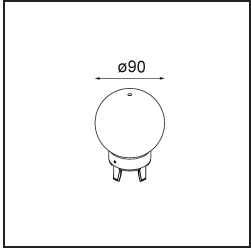

Remark

- Esfera vidrio o tubo no incluidos
 - Cable de suspensión más largo bajo pedido (la longitud estándar es de 2 metros)
 - El flujo luminoso depende de la elección del accesorio de vidrio.
-

TM30 & CRI diagram

Light distribution & beam diagram

Accesorios Opticos

12623038 Glass Tube Up 46 Placebo White Matt

12623238 Glass Tube Up 130 Placebo White Matt

12625038 Glass Ball Up 90 Placebo White Matt

12625238 Glass Ball Up 155 Placebo White Matt