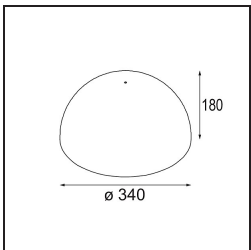

Accesorios Decorativo

12628017 Shade Beanie Placebo Champagne Brushed

12628018 Shade Beanie Placebo Bronze Brushed