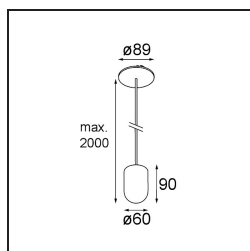

Placebo Suspended Up 60 1x LED 2700K DE White Structure

Spezifikationen

Material	12622009
Typ der Lichtquelle	LED
LED Typ	PLACEBO - TCI LED 12x 3030
LED-Technologie	LED-Platine
CRI	Min. 90
Farbtemperatur	2700K
Lebensdauer	L80 B20 bei 50.000 Stunden
Leuchtmittel enthalten	Ja
Anzahl Lichtquellen	1
CIE-Fluxcode	18 44 71 47 72
Binning (SDCM)	3
Lichtrichtung	Aufwärts
Eingangsspannung	Konstantstrom-Treiber erforderlich
Schutzklasse	III
Schutzart	20
Glühdrahtprüfung (°C)	960
Innen/Außen	Innen
Anwendung	Decke
Montage	Pendel
Ausschnittgröße (mm)	ø54
Einbautiefe (mm)	35,0
Verstellbarkeit	Not Applicable
Abstand zum beleuchteten Objekt (m)	0,1
Primärfarbe & Primäres Finish	Weiß, Strukturiert
Bruttogewicht (g)	560,0
Antriebsstrom (mA)	350
Min. forward voltage (Vf)	16,5
Max. forward voltage (Vf)	18,0
Connected load (W)	6,3
Lichtstrom pro Lampe (lm)	608
Effizienz (lm/W)	96
UGR	17
Bemerkung	<ul style="list-style-type: none"> • Glaskugel oder -zylinder nicht enthalten • Längere Aufhängung auf Anfrage (Standardlänge ist 2 Meter) • Lichtausbeute abhängig von der Wahl des Glaszubehörs

TM30 & CRI Diagramm

Lichtverteilung und Lichtverteilungskurve

Diagramm

Optisches Zubehör

12623038 Glass Tube Up 46 Placebo White Matt

12623238 Glass Tube Up 130 Placebo White Matt

12625038 Glass Ball Up 90 Placebo White Matt