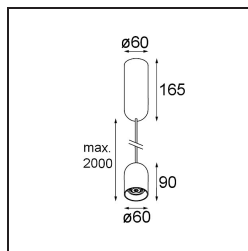

Specifications

Materiale	12621684
Tipo di Sorgente	LED
Tipologia LED	PLACEBO - TCI LED WARMDIM
Tecnologie LED	LED PCB
CRI	Min. 90
Temperatura di colore della luce	1800-3000K (Warm Dim)
Vita utile	L80B20 @50.000 ore
Lampadina inclusa	Sì
Numero di fonte luminosa	1
Codice di flusso CIE	25 50 75 55 58
Binning (SDCM)	3
Direzione della luce	Diretta
Volt in ingresso	230V
Luminaire power (W)	9,0
Classificazione elettrica	I
Grado IP	20
Test filo a caldo (°C)	960
Protocollo di regolazione (Dimmer)	Taglio di fase
Interno/Esterno	Interno
Applicazione	Soffitto
Montaggio	Sospeso
Orientabilità	Not Applicable
Distanza dall'oggetto illuminato (m)	0,1
Colore primario & Finitura primaria	Argento Bronzo, Anodizzata Spazzolata
Peso lordo (g)	790,0
Flusso luminoso per lampade (lm)	365
Efficienza (lm/W)	41
Livello abbagliamento	16
Remark	<ul style="list-style-type: none"> • Sfera di vetro o tubo non inclusi • Cavo di sospensione più lungo su richiesta (la lunghezza standard è di 2 metri) • Il flusso luminoso dipende dalla scelta dell'accessorio in vetro

TM30 & CRI diagram

Light distribution & beam diagram

Accessorio Ottico

12624038 Glass Tube Down 46 Placebo White Matt

12624238 Glass Tube Down 130 Placebo White Matt

12626038 Glass Ball Down 90 Placebo White Matt