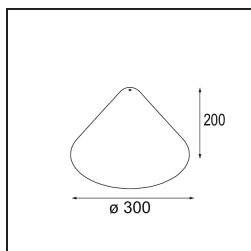

- **12629017** Shade Douli Placebo Champagne Brushed
- **12629018** Shade Douli Placebo Bronze Brushed
- **12629038** Shade Douli Placebo Grey White Matt
- **12629083** Shade Douli Placebo Black Matt

Choisir un accessoire requis