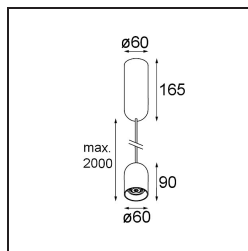

Caractéristiques

Matériaux	12621684
Type de Source Lumineuse	LED
Type de LED	PLACEBO - TCI LED WARMDIM
Technologie LED	PCB de LED
CRI	Min. 90
Température de Couleur	1800-3000K (Warm Dim)
Durée de Vie	L80B20 à 50 000 heures
Ampoule incluse	Oui
Nombre de Sources Lumineuses	1
Code de flux CIE	25 50 75 55 58
Groupe (SDCM)	3
Direction de la Lumière	Bas
Tension d'Entrée	230 V
Luminaire power (W)	9,0
Classe Électrique	I
Indice de protection IP	20
Essai au fil incandescent (°C)	960
Protocole de Variation	Coupeure en Fin de Phase
Intérieur/extérieur	Intérieur
Application	Plafond
Montage	Suspendu
Ajustabilité	Not Applicable
Distance avec l'Objet Éclairé (m)	0,1
Couleur Principale & Finition Principale	Bronze Argenté, Anodisé Brossé
Poids brut (g)	790,0
Flux lumineux par lampe (lm)	365
Efficacité (lm/W)	41
UGR	16
Commentaire	<ul style="list-style-type: none"> • Sphère ou tube en verre non inclus. • Câble de suspension plus long sur demande (la longueur standard est de 2 mètres) • Le flux lumineux dépend du choix de l'accessoire en verre.