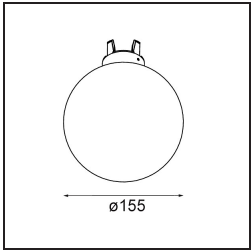

Specifications

Material	12621684
Tipo de fuente de luz	LED
Tipo de LED	PLACEBO - TCI LED WARMDIM
Tecnología LED	PCB LED
CRI	Min. 90
Temperatura del color	1800-3000K (Warm Dim)
Vida Útil	L80B20 @50.000 horas
Lámpara Incluida	Sí
Número de fuentes de luz	1
Código de flujo CIE	25 50 75 55 58
Binning (SDCM)	3
Dirección de la luz	Directo
Voltaje de entrada	230V
Luminaire power (W)	9,0
Clasificación eléctrica	I
Clasificación del IP	20
Clasificación de hilo incandescente (°C)	960
Protocolo de regulación	Trailing Edge
Interio/Exterior	Interior
Aplicación	Techo
Montaje	Suspendido
Ajustabilidad	Not Applicable
Distancia al objeto iluminado (m)	0,1
Color principal & Acabado principal	Bronce plateado, Anodizado cepillado
Peso bruto (g)	790,0
Flujo luminoso por lámpara (lm)	365
Eficacia (lm/W)	41
Índice de deslumbramiento	16
Remark	<ul style="list-style-type: none"> • Esfera vidrio o tubo no incluidos • Cable de suspensión más largo bajo pedido (la longitud estándar es de 2 metros) • El flujo luminoso depende de la elección del accesorio de vidrio.

TM30 & CRI diagram

Light distribution & beam diagram

Accesorios Opticos

12624038 Glass Tube Down 46 Placebo White Matt

12624238 Glass Tube Down 130 Placebo White Matt

12626038 Glass Ball Down 90 Placebo White Matt