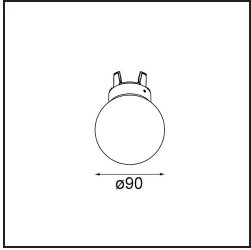

Specifications

Material	12621684
Tipo de fuente de luz	LED
Tipo de LED	PLACEBO - TCI LED WARMDIM
Tecnología LED	PCB LED
CRI	Min. 90
Temperatura del color	1800-3000K (Warm Dim)
Vida Útil	L80B20 @50.000 horas
Lámpara Incluida	Sí
Número de fuentes de luz	1
Código de flujo CIE	25 50 75 55 58
Binning (SDCM)	3
Dirección de la luz	Directo
Voltaje de entrada	230V
Luminaire power (W)	9,0
Clasificación eléctrica	I
Clasificación del IP	20
Clasificación de hilo incandescente (°C)	960
Protocolo de regulación	Trailing Edge
Interio/Exterior	Interior
Aplicación	Techo
Montaje	Suspendido
Ajustabilidad	Not Applicable
Distancia al objeto iluminado (m)	0,1
Color principal & Acabado principal	Bronce plateado, Anodizado cepillado
Peso bruto (g)	790,0
Flujo luminoso por lámpara (lm)	365
Eficacia (lm/W)	41
Índice de deslumbramiento	16
Remark	<ul style="list-style-type: none"> • Esfera vidrio o tubo no incluidos • Cable de suspensión más largo bajo pedido (la longitud estándar es de 2 metros) • El flujo luminoso depende de la elección del accesorio de vidrio.

TM30 & CRI diagram

Light distribution & beam diagram

Accesorios Opticos

12624038 Glass Tube Down 46 Placebo White Matt

12624238 Glass Tube Down 130 Placebo White Matt

12626038 Glass Ball Down 90 Placebo White Matt