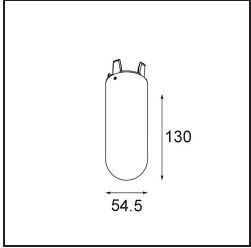

Specifications

Material	12621684
Tipo de fuente de luz	LED
Tipo de LED	PLACEBO - TCI LED WARMDIM
Tecnología LED	PCB LED
CRI	Min. 90
Temperatura del color	1800-3000K (Warm Dim)
Vida Útil	L80B20 @50.000 horas
Lámpara Incluida	Sí
Número de fuentes de luz	1
Código de flujo CIE	25 50 75 55 58
Binning (SDCM)	3
Dirección de la luz	Directo
Voltaje de entrada	230V
Luminaire power (W)	9,0
Clasificación eléctrica	I
Clasificación del IP	20
Clasificación de hilo incandescente (°C)	960
Protocolo de regulación	Trailing Edge
Interio/Exterior	Interior
Aplicación	Techo
Montaje	Suspendido
Ajustabilidad	Not Applicable
Distancia al objeto iluminado (m)	0,1
Color principal & Acabado principal	Bronce plateado, Anodizado cepillado
Peso bruto (g)	790,0
Flujo luminoso por lámpara (lm)	365
Eficacia (lm/W)	41
Índice de deslumbramiento	16
Remark	<ul style="list-style-type: none"> • Esfera vidrio o tubo no incluidos • Cable de suspensión más largo bajo pedido (la longitud estándar es de 2 metros) • El flujo luminoso depende de la elección del accesorio de vidrio.

TM30 & CRI diagram

Light distribution & beam diagram

Accesorios Opticos

12624038 Glass Tube Down 46 Placebo White Matt

12624238 Glass Tube Down 130 Placebo White Matt

12626038 Glass Ball Down 90 Placebo White Matt