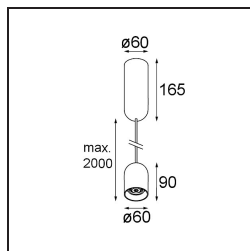

Specifications

Material	12621684
Tipo de fuente de luz	LED
Tipo de LED	PLACEBO - TCI LED WARMDIM
Tecnología LED	PCB LED
CRI	Min. 90
Temperatura del color	1800-3000K (Warm Dim)
Vida Útil	L80B20 @50.000 horas
Lámpara Incluida	Sí
Número de fuentes de luz	1
Código de flujo CIE	25 50 75 55 58
Binning (SDCM)	3
Dirección de la luz	Directo
Voltaje de entrada	230V
Luminaire power (W)	9,0
Clasificación eléctrica	I
Clasificación del IP	20
Clasificación de hilo incandescente (°C)	960
Protocolo de regulación	Trailing Edge
Interio/Exterior	Interior
Aplicación	Techo
Montaje	Suspendido
Ajustabilidad	Not Applicable
Distancia al objeto iluminado (m)	0,1
Color principal & Acabado principal	Bronce plateado, Anodizado cepillado
Peso bruto (g)	790,0
Flujo luminoso por lámpara (lm)	365
Eficacia (lm/W)	41
Índice de deslumbramiento	16
Remark	<ul style="list-style-type: none"> • Esfera vidrio o tubo no incluidos • Cable de suspensión más largo bajo pedido (la longitud estándar es de 2 metros) • El flujo luminoso depende de la elección del accesorio de vidrio.

TM30 & CRI diagram

Light distribution & beam diagram

Accesorios Opticos

12624038 Glass Tube Down 46 Placebo White Matt

12624238 Glass Tube Down 130 Placebo White Matt

12626038 Glass Ball Down 90 Placebo White Matt