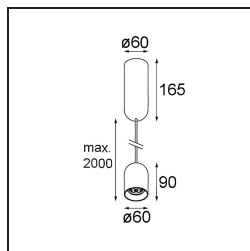

Placebo Suspended Down 60 1x LED 1800-3000K WD Trailing Edge DI Silver Bronze Brushed Anodised

Spezifikationen

Material	12621684
Typ der Lichtquelle	LED
LED Typ	PLACEBO - TCI LED WARMDIM
LED-Technologie	LED-Platine
CRI	Min. 90
Farbtemperatur	1800-3000K (Warm Dim)
Lebensdauer	L80 B20 bei 50.000 Stunden
Leuchtmittel enthalten	Ja
Anzahl Lichtquellen	1
CIE-Fluxcode	25 50 75 55 58
Binning (SDCM)	3
Lichtrichtung	Abwärts
Eingangsspannung	230 V
Luminaire power (W)	9,0
Schutzklasse	I
Schutzart	20
Glühdrahtprüfung (°C)	960
Dimmprotokoll	Phasenabschnittdimmung
Innen/Außen	Innen
Anwendung	Decke
Montage	Pendel
Verstellbarkeit	Not Applicable
Abstand zum beleuchteten Objekt (m)	0,1
Primärfarbe & Primäres Finish	Silber-Bronze, Gebürstet und Eloxiert
Bruttogewicht (g)	790,0
Lichtstrom pro Lampe (lm)	365
Effizienz (lm/W)	41
UGR	16
Bemerkung	<ul style="list-style-type: none"> • Glaskugel oder -zylinder nicht enthalten • Längere Aufhängung auf Anfrage (Standardlänge ist 2 Meter) • Lichtausbeute abhängig von der Wahl des Glaszubehörs

TM30 & CRI Diagramm

Lichtverteilung und Lichtverteilungskurve

Diagramm

Optisches Zubehör

12624038 Glass Tube Down 46 Placebo White Matt

12624238 Glass Tube Down 130 Placebo White Matt

12626038 Glass Ball Down 90 Placebo White Matt