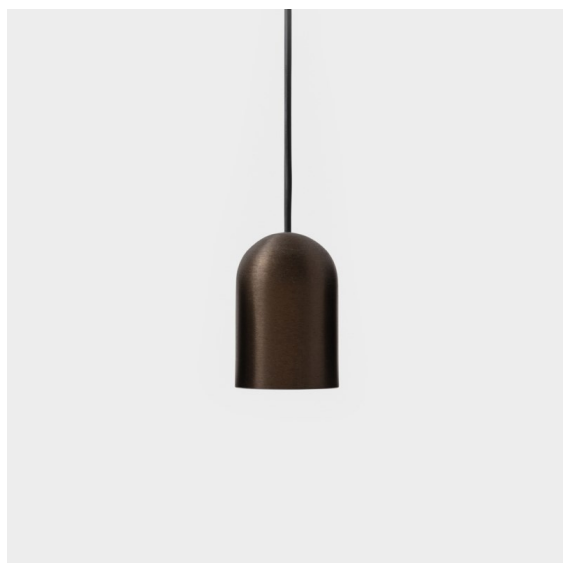

Date
Customer
Project
Type

Placebo Suspended Down 60 1x LED 1800-3000K WD Trailing Edge DI Bronze Brushed Anodised

Placebo è un paradigma di scelte giocose di uplight e downlight. Scoprirai presto le numerose opzioni disponibili, per una scelta davvero ampia. Forme, dimensioni e tonalità diverse pensate per te, a cui aggiungere combinazioni di colori di ogni genere. Tutti strumenti giocosi per trasformare la tua idea creativa in ritmi incantevoli di forme pure e di luce.

Specifications

Materiale	12621682
Tipo di Sorgente	LED
Tipologia LED	PLACEBO - TCI LED WARMDIM
Tecnologie LED	LED PCB
CRI	Min. 90
Temperatura di colore della luce	1800-3000K (Warm Dim)
Vita utile	L80B20 @50.000 ore
Lampadina inclusa	Sì
Numero di fonte luminosa	1
Codice di flusso CIE	25 50 75 55 58
Binning (SDCM)	3
Direzione della luce	Diretta
Volt in ingresso	230V
Luminaire power (W)	9,0
Classificazione elettrica	I
Grado IP	20
Test filo a caldo (°C)	960
Protocollo di regolazione (Dimmer)	Taglio di fase
Interno/Esterno	Interno
Applicazione	Soffitto
Montaggio	Sospeso
Orientabilità	Not Applicable
Distanza dall'oggetto illuminato (m)	0,1
Colore primario & Finitura primaria	Bronzo, Anodizzata Spazzolata
Peso lordo (g)	790,0
Flusso luminoso per lampade (lm)	365
Efficienza (lm/W)	41
Livello abbagliamento	16
Remark	<ul style="list-style-type: none"> • Sfera di vetro o tubo non inclusi • Cavo di sospensione più lungo su richiesta (la lunghezza standard è di 2 metri) • Il flusso luminoso dipende dalla scelta dell'accessorio in vetro

TM30 & CRI diagram

Light distribution & beam diagram

Diagrams

Accessorio Ottico

12624038 Glass Tube Down 46 Placebo White Matt

12624238 Glass Tube Down 130 Placebo White Matt

12626038 Glass Ball Down 90 Placebo White Matt

12626238 Glass Ball Down 155 Placebo White Matt

Accessori Decorativi

12627017 Shade Sombrero Placebo Champagne Brushed

12627018 Shade Sombrero Placebo Bronze Brushed

12627038 Shade Sombrero Placebo Grey White Matt