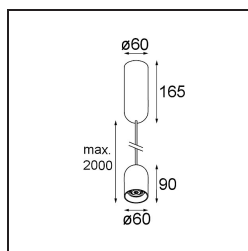

Specifications

Materiale	12621682
Tipo di Sorgente	LED
Tipologia LED	PLACEBO - TCI LED WARMDIM
Tecnologie LED	LED PCB
CRI	Min. 90
Temperatura di colore della luce	1800-3000K (Warm Dim)
Vita utile	L80B20 @50.000 ore
Lampadina inclusa	Sì
Numero di fonte luminosa	1
Codice di flusso CIE	25 50 75 55 58
Binning (SDCM)	3
Direzione della luce	Diretta
Volt in ingresso	230V
Luminaire power (W)	9,0
Classificazione elettrica	I
Grado IP	20
Test filo a caldo (°C)	960
Protocollo di regolazione (Dimmer)	Taglio di fase
Interno/Esterno	Interno
Applicazione	Soffitto
Montaggio	Sospeso
Orientabilità	Not Applicable
Distanza dall'oggetto illuminato (m)	0,1
Colore primario & Finitura primaria	Bronzo, Anodizzata Spazzolata
Peso lordo (g)	790,0
Flusso luminoso per lampade (lm)	365
Efficienza (lm/W)	41
Livello abbagliamento	16
Remark	<ul style="list-style-type: none"> • Sfera di vetro o tubo non inclusi • Cavo di sospensione più lungo su richiesta (la lunghezza standard è di 2 metri) • Il flusso luminoso dipende dalla scelta dell'accessorio in vetro

TM30 & CRI diagram

Light distribution & beam diagram

Diagrams

Accessorio Ottico

12624038 Glass Tube Down 46 Placebo White Matt

12624238 Glass Tube Down 130 Placebo White Matt

12626038 Glass Ball Down 90 Placebo White Matt