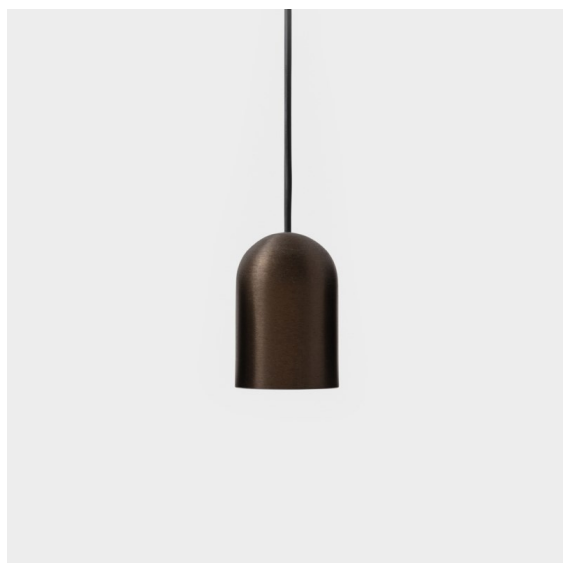

Date
Client
Projet
Type

*Placebo Suspended Down 60 1x LED 1800-3000K WD Trailing Edge DI Bronze Brushed Anodised*

### Caractéristiques

Matériaux	12621682
Type de Source Lumineuse	LED
Type de LED	PLACEBO - TCI LED WARMDIM
Technologie LED	PCB de LED
CRI	Min. 90
Température de Couleur	1800-3000K (Warm Dim)
Durée de Vie	L80B20 à 50 000 heures
Ampoule incluse	Oui
Nombre de Sources Lumineuses	1
Code de flux CIE	25 50 75 55 58
Groupe (SDCM)	3
Direction de la Lumière	Bas
Tension d'Entrée	230 V
Luminaire power (W)	9,0
Classe Électrique	I
Indice de protection IP	20
Essai au fil incandescent (°C)	960
Protocole de Variation	Coupe en Fin de Phase
Intérieur/extérieur	Intérieur
Application	Plafond
Montage	Suspendu
Ajustabilité	Not Applicable
Distance avec l'Objet Éclairé (m)	0,1
Couleur Principale & Finition Principale	Bronze, Anodisé Brossé
Poids brut (g)	790,0
Flux lumineux par lampe (lm)	365
Efficacité (lm/W)	41
UGR	16
Commentaire	<ul style="list-style-type: none"> <li>• Sphère ou tube en verre non inclus.</li> <li>• Câble de suspension plus long sur demande (la longueur standard est de 2 mètres)</li> <li>• Le flux lumineux dépend du choix de l'accessoire en verre.</li> </ul>

Placebo offre un ensemble de choix ludiques d'éclairages vers le haut et vers le bas. Vous découvrirez vite les nombreuses options qui l'accompagnent, pour vous donner encore plus de choix. Ses formes, tailles et abat-jours variés ont été conçus pour vous. Il est ensuite possible d'ajouter diverses associations de couleurs. Tous les instruments ludiques sont là pour transformer votre vision créative en rythmes esthétiques de formes pures et de lumière.

12626038 Glass Ball Down 90 Placebo White Matt

12626238 Glass Ball Down 155 Placebo White Matt

**Accessoires d'Eclairage décoratives**

12627017 Shade Sombrero Placebo Champagne Brushed

12627018 Shade Sombrero Placebo Bronze Brushed