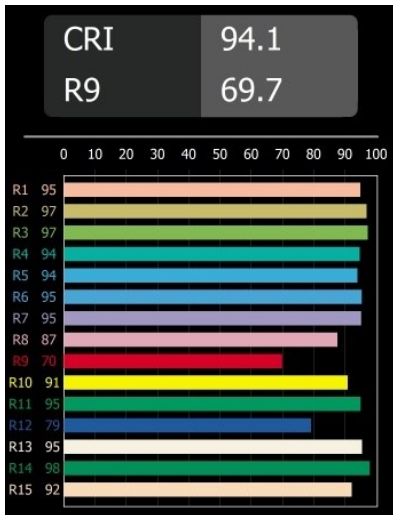

TM30 & CRI Diagrammen