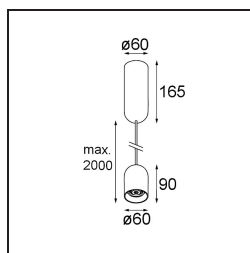

Datum
Klant
Project
Soort

Placebo Suspended Down 60 1x LED 1800-3000K WD Trailing Edge DI Black Brushed Anodised

Specificaties

Materiaal	12621681
Type Lichtbron	LED
LED type	PLACEBO - TCI LED WARMDIM
LED technologie	Led-printplaat
CRI	Min. 90
Kleurtemperatuur	1800-3000K (Warm Dim)
Levensduur	L80B20 bij 50.000 Uur
Lamp inbegrepen	Ja
Aantal Lichtbronnen	1
CIE-fluxcode	25 50 75 55 58
Binning (SDCM)	3
Lichtrichting	Omlaag
Ingangsspanning	230 V
Luminaire power (W)	9,0
Elektriciteitsklasse	I
IP-klasse	20
Gloeidraadtest (°C)	960
Protocol Voor Dimmen	Trailing-Edge
Binnen/Buiten	Binnen
Toepassing	Plafond
Montage	Gependeld
Verstelbaarheid	Not Applicable
Afstand tot Verlicht Voorwerp (m)	0,1
Primaire Kleur & Primaire Afwerking	Zwart, Geborsteld Geanodiseerd
Brutogewicht (g)	790,0
Lumenoutput per lampunit (lm)	365
Efficiëntie (lm/W)	41
UGR	16
Opmerking	<ul style="list-style-type: none"> • Glazen bol of buis niet inbegrepen • Langere hangkabel op verzoek (standaardlengte is 2 meter) • Lichtsterkte is afhankelijk van het gekozen glazen accessoire

TM30 & CRI Diagrammen

Lichtspreiding & Stralingsdiagram

Optische Accessoires

12624038 Glass Tube Down 46 Placebo White Matt

12624238 Glass Tube Down 130 Placebo White Matt

12626038 Glass Ball Down 90 Placebo White Matt