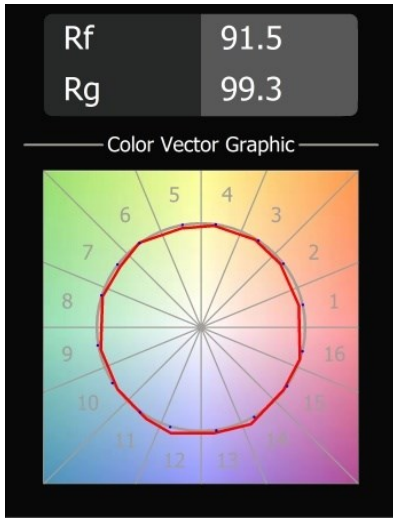

TM30 & CRI Diagrammen