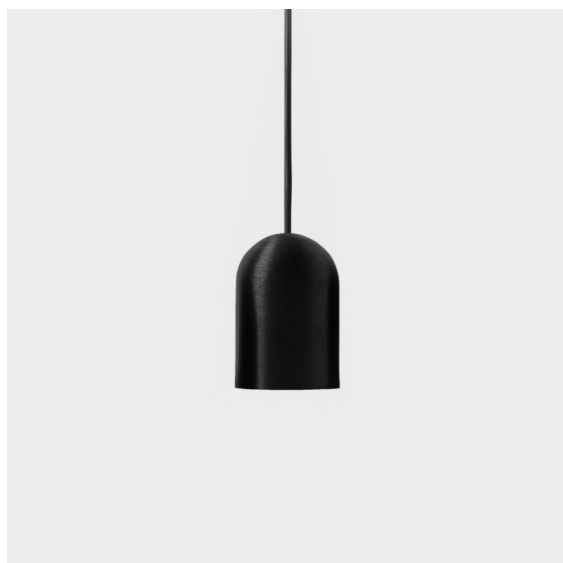

Datum
Klant
Project
Soort

Placebo Suspended Down 60 1x LED 1800-3000K WD Trailing Edge DI Black Brushed Anodised

Specificaties

Materiaal	12621681
Type Lichtbron	LED
LED type	PLACEBO - TCI LED WARMDIM
LED technologie	Led-printplaat
CRI	Min. 90
Kleurtemperatuur	1800-3000K (Warm Dim)
Levensduur	L80B20 bij 50.000 Uur
Lamp inbegrepen	Ja
Aantal Lichtbronnen	1
CIE-fluxcode	25 50 75 55 58
Binning (SDCM)	3
Lichtrichting	Omlaag
Ingangsspanning	230 V
Luminaire power (W)	9,0
Elektriciteitsklasse	I
IP-klasse	20
Gloeidraadtest (°C)	960
Protocol Voor Dimmen	Trailing-Edge
Binnen/Buiten	Binnen
Toepassing	Plafond
Montage	Gependeld
Verstelbaarheid	Not Applicable
Afstand tot Verlicht Voorwerp (m)	0,1
Primaire Kleur & Primaire Afwerking	Zwart, Geborsteld Geanodiseerd
Brutogewicht (g)	790,0
Lumenoutput per lampunit (lm)	365
Efficiëntie (lm/W)	41
UGR	16
Opmerking	<ul style="list-style-type: none"> • Glazen bol of buis niet inbegrepen • Langere hangkabel op verzoek (standaardlengte is 2 meter) • Lichtsterkte is afhankelijk van het gekozen glazen accessoire

Placebo is het toonbeeld van speelse keuzes voor open neerwaartse verlichting. Je ontdekt al snel de vele opties die erbij horen, zodat je nog meer keuzes krijgt. Verschillende vormen, formaten en kappen die voor jou ontworpen zijn, met alle kleurencombinaties daaraan toegevoegd. Alle speelse instrumenten om jouw creatieve visie om te toveren tot liefallige ritmes van pure vormen en licht.

TM30 & CRI Diagrammen

Lichtspreiding & Stralingsdiagram

Optische Accessoires

12624038 Glass Tube Down 46 Placebo White Matt

12624238 Glass Tube Down 130 Placebo White Matt

12626038 Glass Ball Down 90 Placebo White Matt

12626238 Glass Ball Down 155 Placebo White Matt

Decoratieve Accessoires

12627017 Shade Sombrero Placebo Champagne Brushed

12627018 Shade Sombrero Placebo Bronze Brushed

12627038 Shade Sombrero Placebo Grey White Matt