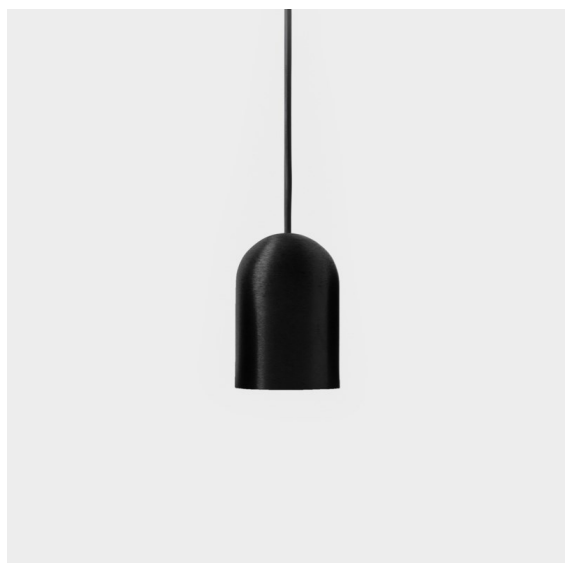

Date
Customer
Project
Type

Placebo Suspended Down 60 1x LED 1800-3000K WD Trailing Edge DI Black Brushed Anodised

Specifications

Materiale	12621681
Tipo di Sorgente	LED
Tipologia LED	PLACEBO - TCI LED WARMDIM
Tecnologie LED	LED PCB
CRI	Min. 90
Temperatura di colore della luce	1800-3000K (Warm Dim)
Vita utile	L80B20 @50.000 ore
Lampadina inclusa	Sì
Numero di fonte luminosa	1
Codice di flusso CIE	25 50 75 55 58
Binning (SDCM)	3
Direzione della luce	Diretta
Volt in ingresso	230V
Luminaire power (W)	9,0
Classificazione elettrica	I
Grado IP	20
Test filo a caldo (°C)	960
Protocollo di regolazione (Dimmer)	Taglio di fase
Interno/Esterno	Interno
Applicazione	Soffitto
Montaggio	Sospeso
Orientabilità	Not Applicable
Distanza dall'oggetto illuminato (m)	0,1
Colore primario & Finitura primaria	Nero, Anodizzata Spazzolata
Peso lordo (g)	790,0
Flusso luminoso per lampade (lm)	365
Efficienza (lm/W)	41
Livello abbagliamento	16
Remark	<ul style="list-style-type: none"> • Sfera di vetro o tubo non inclusi • Cavo di sospensione più lungo su richiesta (la lunghezza standard è di 2 metri) • Il flusso luminoso dipende dalla scelta dell'accessorio in vetro

Placebo è un paradigma di scelte giocose di uplight e downlight. Scoprirai presto le numerose opzioni disponibili, per una scelta davvero ampia. Forme, dimensioni e tonalità diverse pensate per te, a cui aggiungere combinazioni di colori di ogni genere. Tutti strumenti giocosi per trasformare la tua idea creativa in ritmi incantevoli di forme pure e di luce.

TM30 & CRI diagram

Light distribution & beam diagram

Accessorio Ottico

12624038 Glass Tube Down 46 Placebo White Matt

12624238 Glass Tube Down 130 Placebo White Matt

12626038 Glass Ball Down 90 Placebo White Matt