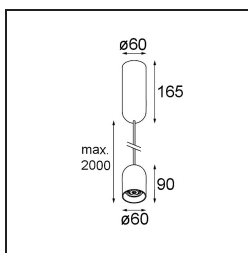

Date
Customer
Project
Type

Placebo Suspended Down 60 1x LED 1800-3000K WD Trailing Edge DI Black Brushed Anodised

Specifications

Materiale	12621681
Tipo di Sorgente	LED
Tipologia LED	PLACEBO - TCI LED WARMDIM
Tecnologie LED	LED PCB
CRI	Min. 90
Temperatura di colore della luce	1800-3000K (Warm Dim)
Vita utile	L80B20 @50.000 ore
Lampadina inclusa	Sì
Numero di fonte luminosa	1
Codice di flusso CIE	25 50 75 55 58
Binning (SDCM)	3
Direzione della luce	Diretta
Volt in ingresso	230V
Luminaire power (W)	9,0
Classificazione elettrica	I
Grado IP	20
Test filo a caldo (°C)	960
Protocollo di regolazione (Dimmer)	Taglio di fase
Interno/Esterno	Interno
Applicazione	Soffitto
Montaggio	Sospeso
Orientabilità	Not Applicable
Distanza dall'oggetto illuminato (m)	0,1
Colore primario & Finitura primaria	Nero, Anodizzata Spazzolata
Peso lordo (g)	790,0
Flusso luminoso per lampade (lm)	365
Efficienza (lm/W)	41
Livello abbagliamento	16
Remark	<ul style="list-style-type: none"> • Sfera di vetro o tubo non inclusi • Cavo di sospensione più lungo su richiesta (la lunghezza standard è di 2 metri) • Il flusso luminoso dipende dalla scelta dell'accessorio in vetro

TM30 & CRI diagram

Light distribution & beam diagram

Accessorio Ottico

12624038 Glass Tube Down 46 Placebo White Matt

12624238 Glass Tube Down 130 Placebo White Matt

12626038 Glass Ball Down 90 Placebo White Matt