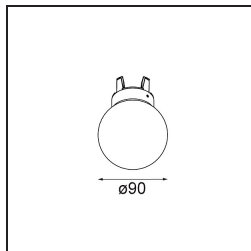

TM30 & CRI diagrammes

Distribution de Lumière & Schéma de Faisceau

Accessoires d'Eclairage optiques

12624038 Glass Tube Down 46 Placebo White Matt

12624238 Glass Tube Down 130 Placebo White Matt

12626038 Glass Ball Down 90 Placebo White Matt