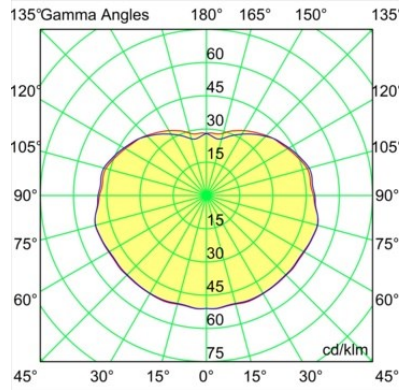

Distribution de Lumière & Schéma de Faisceau