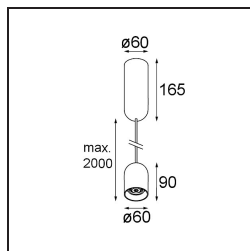

### Specifications

Material	12621681
Tipo de fuente de luz	LED
Tipo de LED	PLACEBO - TCI LED WARMDIM
Tecnología LED	PCB LED
CRI	Min. 90
Temperatura del color	1800-3000K (Warm Dim)
Vida Útil	L80B20 @50.000 horas
Lámpara Incluida	Sí
Número de fuentes de luz	1
Código de flujo CIE	25 50 75 55 58
Binning (SDCM)	3
Dirección de la luz	Directo
Voltaje de entrada	230V
Luminaire power (W)	9,0
Clasificación eléctrica	I
Clasificación del IP	20
Clasificación de hilo incandescente (°C)	960
Protocolo de regulación	Trailing Edge
Interio/Exterior	Interior
Aplicación	Techo
Montaje	Suspendido
Ajustabilidad	Not Applicable
Distancia al objeto iluminado (m)	0,1
Color principal & Acabado principal	Negro, Anodizado cepillado
Peso bruto (g)	790,0
Flujo luminoso por lámpara (lm)	365
Eficacia (lm/W)	41
Índice de deslumbramiento	16
Remark	<ul style="list-style-type: none"> <li>• Esfera vidrio o tubo no incluidos</li> <li>• Cable de suspensión más largo bajo pedido (la longitud estándar es de 2 metros)</li> <li>• El flujo luminoso depende de la elección del accesorio de vidrio.</li> </ul>

**TM30 & CRI diagram**

**Light distribution & beam diagram**

**Accesorios Opticos**

**12624038** Glass Tube Down 46 Placebo White Matt

**12624238** Glass Tube Down 130 Placebo White Matt

**12626038** Glass Ball Down 90 Placebo White Matt