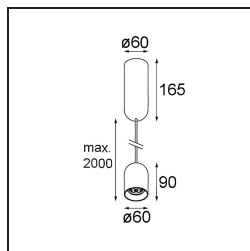

### Spezifikationen

Material	12621681
Typ der Lichtquelle	LED
LED Typ	PLACEBO - TCI LED WARMDIM
LED-Technologie	LED-Platine
CRI	Min. 90
Farbtemperatur	1800-3000K (Warm Dim)
Lebensdauer	L80 B20 bei 50.000 Stunden
Leuchtmittel enthalten	Ja
Anzahl Lichtquellen	1
CIE-Fluxcode	25 50 75 55 58
Binning (SDCM)	3
Lichtrichtung	Abwärts
Eingangsspannung	230 V
Luminaire power (W)	9,0
Schutzklasse	I
Schutzart	20
Glühdrahtprüfung (°C)	960
Dimmprotokoll	Phasenabschnittdimmung
Innen/Außen	Innen
Anwendung	Decke
Montage	Pendel
Verstellbarkeit	Not Applicable
Abstand zum beleuchteten Objekt (m)	0,1
Primärfarbe & Primäres Finish	Schwarz, Gebürstet und Eloxiert
Bruttogewicht (g)	790,0
Lichtstrom pro Lampe (lm)	365
Effizienz (lm/W)	41
UGR	16
Bemerkung	<ul style="list-style-type: none"> <li>• Glaskugel oder -zylinder nicht enthalten</li> <li>• Längere Aufhängung auf Anfrage (Standardlänge ist 2 Meter)</li> <li>• Lichtausbeute abhängig von der Wahl des Glaszubehörs</li> </ul>

**TM30 & CRI Diagramm**

**Lichtverteilung und Lichtverteilungskurve**

Diagramm

**Optisches Zubehör**

12624038 Glass Tube Down 46 Placebo White Matt

12624238 Glass Tube Down 130 Placebo White Matt

12626038 Glass Ball Down 90 Placebo White Matt