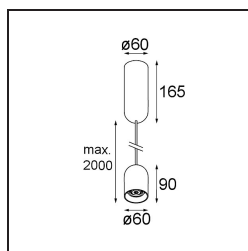

Datum
Klant
Project
Soort

Placebo Suspended Down 60 1x LED 1800-3000K WD Trailing Edge DI Champagne Brushed Anodised

Specificaties

Materiaal	12621641
Type Lichtbron	LED
LED type	PLACEBO - TCI LED WARMDIM
LED technologie	Led-printplaat
CRI	Min. 90
Kleurtemperatuur	1800-3000K (Warm Dim)
Levensduur	L80B20 bij 50.000 Uur
Lamp inbegrepen	Ja
Aantal Lichtbronnen	1
CIE-fluxcode	25 50 75 55 58
Binning (SDCM)	3
Lichtrichting	Omlaag
Ingangsspanning	230 V
Luminaire power (W)	9,0
Elektriciteitsklasse	I
IP-klasse	20
Gloeidraadtest (°C)	960
Protocol Voor Dimmen	Trailing-Edge
Binnen/Buiten	Binnen
Toepassing	Plafond
Montage	Gependeld
Verstelbaarheid	Not Applicable
Afstand tot Verlicht Voorwerp (m)	0,1
Primaire Kleur & Primaire Afwerking	Champagne, Geborsteld Geanodiseerd
Brutogewicht (g)	790,0
Lumenoutput per lampunit (lm)	365
Efficiëntie (lm/W)	41
UGR	16
Opmerking	<ul style="list-style-type: none"> • Glazen bol of buis niet inbegrepen • Langere hangkabel op verzoek (standaardlengte is 2 meter) • Lichtsterkte is afhankelijk van het gekozen glazen accessoire

TM30 & CRI Diagrammen

Lichtspreading & Stralingsdiagram

Optische Accessoires

12624038 Glass Tube Down 46 Placebo White Matt

12624238 Glass Tube Down 130 Placebo White Matt

12626038 Glass Ball Down 90 Placebo White Matt