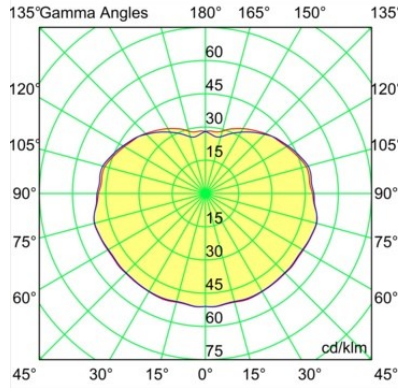

Datum
Klant
Project
Soort

Placebo Suspended Down 60 1x LED 1800-3000K WD Trailing Edge DI Champagne Brushed Anodised

Specificaties

Materiaal	12621641
Type Lichtbron	LED
LED type	PLACEBO - TCI LED WARMDIM
LED technologie	Led-printplaat
CRI	Min. 90
Kleurtemperatuur	1800-3000K (Warm Dim)
Levensduur	L80B20 bij 50.000 Uur
Lamp inbegrepen	Ja
Aantal Lichtbronnen	1
CIE-fluxcode	25 50 75 55 58
Binning (SDCM)	3
Lichtrichting	Omlaag
Ingangsspanning	230 V
Luminaire power (W)	9,0
Elektriciteitsklasse	I
IP-klasse	20
Gloeidraadtest (°C)	960
Protocol Voor Dimmen	Trailing-Edge
Binnen/Buiten	Binnen
Toepassing	Plafond
Montage	Gependeld
Verstelbaarheid	Not Applicable
Afstand tot Verlicht Voorwerp (m)	0,1
Primaire Kleur & Primaire Afwerking	Champagne, Geborsteld Geanodiseerd
Brutogewicht (g)	790,0
Lumenoutput per lampunit (lm)	365
Efficiëntie (lm/W)	41
UGR	16
Opmerking	<ul style="list-style-type: none"> • Glazen bol of buis niet inbegrepen • Langere hangkabel op verzoek (standaardlengte is 2 meter) • Lichtsterkte is afhankelijk van het gekozen glazen accessoire

TM30 & CRI Diagrammen

Lichtspreading & Stralingsdiagram

Optische Accessoires

12624038 Glass Tube Down 46 Placebo White Matt

12624238 Glass Tube Down 130 Placebo White Matt

12626038 Glass Ball Down 90 Placebo White Matt