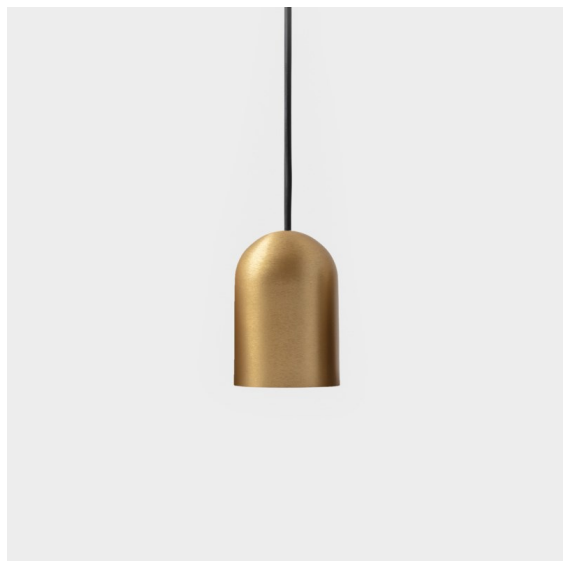

Date
Customer
Project
Type

*Placebo Suspended Down 60 1x LED 1800-3000K WD Trailing Edge DI Champagne Brushed Anodised*

### Specifications

Materiale	12621641
Tipo di Sorgente	LED
Tipologia LED	PLACEBO - TCI LED WARMDIM
Tecnologie LED	LED PCB
CRI	Min. 90
Temperatura di colore della luce	1800-3000K (Warm Dim)
Vita utile	L80B20 @50.000 ore
Lampadina inclusa	Sì
Numero di fonte luminosa	1
Codice di flusso CIE	25 50 75 55 58
Binning (SDCM)	3
Direzione della luce	Diretta
Volt in ingresso	230V
Luminaire power (W)	9,0
Classificazione elettrica	I
Grado IP	20
Test filo a caldo (°C)	960
Protocollo di regolazione (Dimmer)	Taglio di fase
Interno/Esterno	Interno
Applicazione	Soffitto
Montaggio	Sospeso
Orientabilità	Not Applicable
Distanza dall'oggetto illuminato (m)	0,1
Colore primario & Finitura primaria	Champagne, Anodizzata Spazzolata
Peso lordo (g)	790,0
Flusso luminoso per lampade (lm)	365
Efficienza (lm/W)	41
Livello abbagliamento	16
Remark	<ul style="list-style-type: none"> <li>• Sfera di vetro o tubo non inclusi</li> <li>• Cavo di sospensione più lungo su richiesta (la lunghezza standard è di 2 metri)</li> <li>• Il flusso luminoso dipende dalla scelta dell'accessorio in vetro</li> </ul>

Placebo è un paradigma di scelte giocose di uplight e downlight. Scoprirai presto le numerose opzioni disponibili, per una scelta davvero ampia. Forme, dimensioni e tonalità diverse pensate per te, a cui aggiungere combinazioni di colori di ogni genere. Tutti strumenti giocosi per trasformare la tua idea creativa in ritmi incantevoli di forme pure e di luce.

12626238 Glass Ball Down 155 Placebo White Matt

**Accessori Decorativi**

12627017 Shade Sombrero Placebo Champagne Brushed

12627018 Shade Sombrero Placebo Bronze Brushed

12627038 Shade Sombrero Placebo Grey White Matt