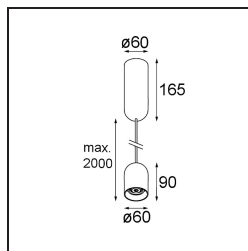

### Specifications

Materiale	12621641
Tipo di Sorgente	LED
Tipologia LED	PLACEBO - TCI LED WARMDIM
Tecnologie LED	LED PCB
CRI	Min. 90
Temperatura di colore della luce	1800-3000K (Warm Dim)
Vita utile	L80B20 @50.000 ore
Lampadina inclusa	Sì
Numero di fonte luminosa	1
Codice di flusso CIE	25 50 75 55 58
Binning (SDCM)	3
Direzione della luce	Diretta
Volt in ingresso	230V
Luminaire power (W)	9,0
Classificazione elettrica	I
Grado IP	20
Test filo a caldo (°C)	960
Protocollo di regolazione (Dimmer)	Taglio di fase
Interno/Esterno	Interno
Applicazione	Soffitto
Montaggio	Sospeso
Orientabilità	Not Applicable
Distanza dall'oggetto illuminato (m)	0,1
Colore primario & Finitura primaria	Champagne, Anodizzata Spazzolata
Peso lordo (g)	790,0
Flusso luminoso per lampade (lm)	365
Efficienza (lm/W)	41
Livello abbagliamento	16
Remark	<ul style="list-style-type: none"> <li>• Sfera di vetro o tubo non inclusi</li> <li>• Cavo di sospensione più lungo su richiesta (la lunghezza standard è di 2 metri)</li> <li>• Il flusso luminoso dipende dalla scelta dell'accessorio in vetro</li> </ul>

**TM30 & CRI diagram**

**Light distribution & beam diagram**

**Accessorio Ottico**

12624038 Glass Tube Down 46 Placebo White Matt

12624238 Glass Tube Down 130 Placebo White Matt

12626038 Glass Ball Down 90 Placebo White Matt