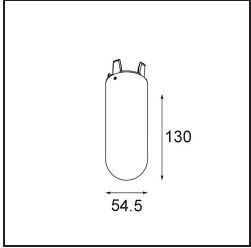

### Specifications

Materiale	12621641
Tipo di Sorgente	LED
Tipologia LED	PLACEBO - TCI LED WARMDIM
Tecnologie LED	LED PCB
CRI	Min. 90
Temperatura di colore della luce	1800-3000K (Warm Dim)
Vita utile	L80B20 @50.000 ore
Lampadina inclusa	Sì
Numero di fonte luminosa	1
Codice di flusso CIE	25 50 75 55 58
Binning (SDCM)	3
Direzione della luce	Diretta
Volt in ingresso	230V
Luminaire power (W)	9,0
Classificazione elettrica	I
Grado IP	20
Test filo a caldo (°C)	960
Protocollo di regolazione (Dimmer)	Taglio di fase
Interno/Esterno	Interno
Applicazione	Soffitto
Montaggio	Sospeso
Orientabilità	Not Applicable
Distanza dall'oggetto illuminato (m)	0,1
Colore primario & Finitura primaria	Champagne, Anodizzata Spazzolata
Peso lordo (g)	790,0
Flusso luminoso per lampade (lm)	365
Efficienza (lm/W)	41
Livello abbagliamento	16
Remark	<ul style="list-style-type: none"> <li>• Sfera di vetro o tubo non inclusi</li> <li>• Cavo di sospensione più lungo su richiesta (la lunghezza standard è di 2 metri)</li> <li>• Il flusso luminoso dipende dalla scelta dell'accessorio in vetro</li> </ul>

**TM30 & CRI diagram**

**Light distribution & beam diagram**

**Accessorio Ottico**

12624038 Glass Tube Down 46 Placebo White Matt

12624238 Glass Tube Down 130 Placebo White Matt

12626038 Glass Ball Down 90 Placebo White Matt