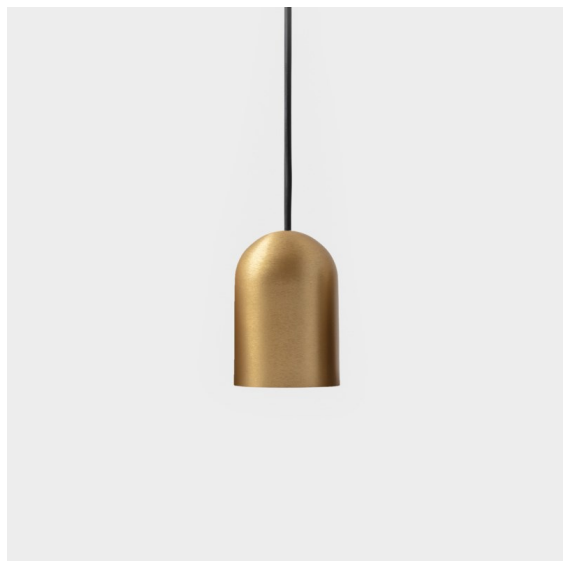

*Placebo Suspended Down 60 1x LED 1800-3000K WD Trailing Edge DI Champagne Brushed Anodised*

### Caractéristiques

Matériaux	12621641
Type de Source Lumineuse	LED
Type de LED	PLACEBO - TCI LED WARMDIM
Technologie LED	PCB de LED
CRI	Min. 90
Température de Couleur	1800-3000K (Warm Dim)
Durée de Vie	L80B20 à 50 000 heures
Ampoule incluse	Oui
Nombre de Sources Lumineuses	1
Code de flux CIE	25 50 75 55 58
Groupe(m)nt (SDCM)	3
Direction de la Lumière	Bas
Tension d'Entrée	230 V
Luminaire power (W)	9,0
Classe Électrique	I
Indice de protection IP	20
Essai au fil incandescent (°C)	960
Protocole de Variation	Coupeure en Fin de Phase
Intérieur/extérieur	Intérieur
Application	Plafond
Montage	Suspendu
Ajustabilité	Not Applicable
Distance avec l'Objet Éclairé (m)	0,1
Couleur Principale & Finition Principale	Champagne, Anodisé Brossé
Poids brut (g)	790,0
Flux lumineux par lampe (lm)	365
Efficacité (lm/W)	41
UGR	16
Commentaire	<ul style="list-style-type: none"> <li>• Sphère ou tube en verre non inclus.</li> <li>• Câble de suspension plus long sur demande (la longueur standard est de 2 mètres)</li> <li>• Le flux lumineux dépend du choix de l'accessoire en verre.</li> </ul>

Placebo offre un ensemble de choix ludiques d'éclairages vers le haut et vers le bas. Vous découvrirez vite les nombreuses options qui l'accompagnent, pour vous donner encore plus de choix. Ses formes, tailles et abat-jours variés ont été conçus pour vous. Il est ensuite possible d'ajouter diverses associations de couleurs. Tous les instruments ludiques sont là pour transformer votre vision créative en rythmes esthétiques de formes pures et de lumière.

**12626038** Glass Ball Down 90 Placebo White Matt

**12626238** Glass Ball Down 155 Placebo White Matt

**Accessoires d'Eclairage décoratives**

- 12627017** Shade Sombrero Placebo Champagne Brushed
- 12627018** Shade Sombrero Placebo Bronze Brushed
- 12627038** Shade Sombrero Placebo Grey White Matt
- 12627083** Shade Sombrero Placebo Black Matt