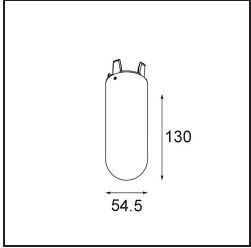

### Specifications

Material	12621641
Tipo de fuente de luz	LED
Tipo de LED	PLACEBO - TCI LED WARMDIM
Tecnología LED	PCB LED
CRI	Min. 90
Temperatura del color	1800-3000K (Warm Dim)
Vida Útil	L80B20 @50.000 horas
Lámpara Incluida	Sí
Número de fuentes de luz	1
Código de flujo CIE	25 50 75 55 58
Binning (SDCM)	3
Dirección de la luz	Directo
Voltaje de entrada	230V
Luminaire power (W)	9,0
Clasificación eléctrica	I
Clasificación del IP	20
Clasificación de hilo incandescente (°C)	960
Protocolo de regulación	Trailing Edge
Interio/Exterior	Interior
Aplicación	Techo
Montaje	Suspendido
Ajustabilidad	Not Applicable
Distancia al objeto iluminado (m)	0,1
Color principal & Acabado principal	Champán, Anodizado cepillado
Peso bruto (g)	790,0
Flujo luminoso por lámpara (lm)	365
Eficacia (lm/W)	41
Índice de deslumbramiento	16
Remark	<ul style="list-style-type: none"> <li>• Esfera vidrio o tubo no incluidos</li> <li>• Cable de suspensión más largo bajo pedido (la longitud estándar es de 2 metros)</li> <li>• El flujo luminoso depende de la elección del accesorio de vidrio.</li> </ul>

**TM30 & CRI diagram**

**Light distribution & beam diagram**

**Accesorios Opticos**

**12624038** Glass Tube Down 46 Placebo White Matt

**12624238** Glass Tube Down 130 Placebo White Matt

**12626038** Glass Ball Down 90 Placebo White Matt