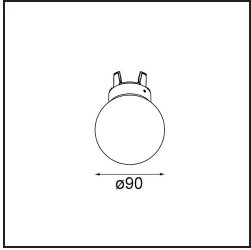

### Specifications

Material	12621641
Tipo de fuente de luz	LED
Tipo de LED	PLACEBO - TCI LED WARMDIM
Tecnología LED	PCB LED
CRI	Min. 90
Temperatura del color	1800-3000K (Warm Dim)
Vida Útil	L80B20 @50.000 horas
Lámpara Incluida	Sí
Número de fuentes de luz	1
Código de flujo CIE	25 50 75 55 58
Binning (SDCM)	3
Dirección de la luz	Directo
Voltaje de entrada	230V
Luminaire power (W)	9,0
Clasificación eléctrica	I
Clasificación del IP	20
Clasificación de hilo incandescente (°C)	960
Protocolo de regulación	Trailing Edge
Interio/Exterior	Interior
Aplicación	Techo
Montaje	Suspendido
Ajustabilidad	Not Applicable
Distancia al objeto iluminado (m)	0,1
Color principal & Acabado principal	Champán, Anodizado cepillado
Peso bruto (g)	790,0
Flujo luminoso por lámpara (lm)	365
Eficacia (lm/W)	41
Índice de deslumbramiento	16
Remark	<ul style="list-style-type: none"> <li>• Esfera vidrio o tubo no incluidos</li> <li>• Cable de suspensión más largo bajo pedido (la longitud estándar es de 2 metros)</li> <li>• El flujo luminoso depende de la elección del accesorio de vidrio.</li> </ul>

**TM30 & CRI diagram**

**Light distribution & beam diagram**

**Accesorios Opticos**

**12624038** Glass Tube Down 46 Placebo White Matt

**12624238** Glass Tube Down 130 Placebo White Matt

**12626038** Glass Ball Down 90 Placebo White Matt