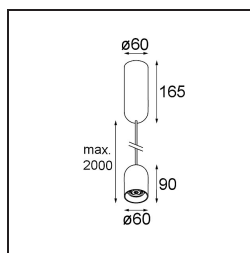

### Specifications

Material	12621641
Tipo de fuente de luz	LED
Tipo de LED	PLACEBO - TCI LED WARMDIM
Tecnología LED	PCB LED
CRI	Min. 90
Temperatura del color	1800-3000K (Warm Dim)
Vida Útil	L80B20 @50.000 horas
Lámpara Incluida	Sí
Número de fuentes de luz	1
Código de flujo CIE	25 50 75 55 58
Binning (SDCM)	3
Dirección de la luz	Directo
Voltaje de entrada	230V
Luminaire power (W)	9,0
Clasificación eléctrica	I
Clasificación del IP	20
Clasificación de hilo incandescente (°C)	960
Protocolo de regulación	Trailing Edge
Interio/Exterior	Interior
Aplicación	Techo
Montaje	Suspendido
Ajustabilidad	Not Applicable
Distancia al objeto iluminado (m)	0,1
Color principal & Acabado principal	Champán, Anodizado cepillado
Peso bruto (g)	790,0
Flujo luminoso por lámpara (lm)	365
Eficacia (lm/W)	41
Índice de deslumbramiento	16
Remark	<ul style="list-style-type: none"> <li>• Esfera vidrio o tubo no incluidos</li> <li>• Cable de suspensión más largo bajo pedido (la longitud estándar es de 2 metros)</li> <li>• El flujo luminoso depende de la elección del accesorio de vidrio.</li> </ul>