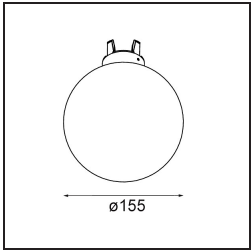

**TM30 & CRI diagram**

**Light distribution & beam diagram**

**Accesorios Opticos**

**12624038** Glass Tube Down 46 Placebo White Matt

**12624238** Glass Tube Down 130 Placebo White Matt

**12626038** Glass Ball Down 90 Placebo White Matt