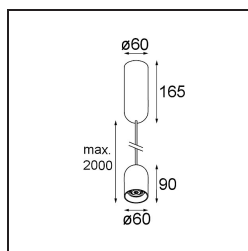

Spezifikationen

| | |
|-------------------------------------|--|
| Material | 12621641 |
| Typ der Lichtquelle | LED |
| LED Typ | PLACEBO - TCI LED WARMDIM |
| LED-Technologie | LED-Platine |
| CRI | Min. 90 |
| Farbtemperatur | 1800-3000K (Warm Dim) |
| Lebensdauer | L80 B20 bei 50.000 Stunden |
| Leuchtmittel enthalten | Ja |
| Anzahl Lichtquellen | 1 |
| CIE-Fluxcode | 25 50 75 55 58 |
| Binning (SDCM) | 3 |
| Lichtrichtung | Abwärts |
| Eingangsspannung | 230 V |
| Luminaire power (W) | 9,0 |
| Schutzklasse | I |
| Schutzart | 20 |
| Glühdrahtprüfung (°C) | 960 |
| Dimmprotokoll | Phasenabschnittdimmung |
| Innen/Außen | Innen |
| Anwendung | Decke |
| Montage | Pendel |
| Verstellbarkeit | Not Applicable |
| Abstand zum beleuchteten Objekt (m) | 0,1 |
| Primärfarbe & Primäres Finish | Champagner, Gebürstet und Eloxiert |
| Bruttogewicht (g) | 790,0 |
| Lichtstrom pro Lampe (lm) | 365 |
| Effizienz (lm/W) | 41 |
| UGR | 16 |
| Bemerkung | <ul style="list-style-type: none"> • Glaskugel oder -zylinder nicht enthalten • Längere Aufhängung auf Anfrage (Standardlänge ist 2 Meter) • Lichtausbeute abhängig von der Wahl des Glaszubehörs |

TM30 & CRI Diagramm

Lichtverteilung und Lichtverteilungskurve

Diagramm

Optisches Zubehör

12624038 Glass Tube Down 46 Placebo White Matt

12624238 Glass Tube Down 130 Placebo White Matt

12626038 Glass Ball Down 90 Placebo White Matt