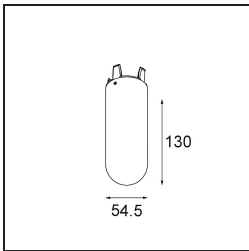

Spezifikationen

| | |
|-------------------------------------|--|
| Material | 12621641 |
| Typ der Lichtquelle | LED |
| LED Typ | PLACEBO - TCI LED WARMDIM |
| LED-Technologie | LED-Platine |
| CRI | Min. 90 |
| Farbtemperatur | 1800-3000K (Warm Dim) |
| Lebensdauer | L80 B20 bei 50.000 Stunden |
| Leuchtmittel enthalten | Ja |
| Anzahl Lichtquellen | 1 |
| CIE-Fluxcode | 25 50 75 55 58 |
| Binning (SDCM) | 3 |
| Lichtrichtung | Abwärts |
| Eingangsspannung | 230 V |
| Luminaire power (W) | 9,0 |
| Schutzklasse | I |
| Schutzart | 20 |
| Glühdrahtprüfung (°C) | 960 |
| Dimmprotokoll | Phasenabschnittdimmung |
| Innen/Außen | Innen |
| Anwendung | Decke |
| Montage | Pendel |
| Verstellbarkeit | Not Applicable |
| Abstand zum beleuchteten Objekt (m) | 0,1 |
| Primärfarbe & Primäres Finish | Champagner, Gebürstet und Eloxiert |
| Bruttogewicht (g) | 790,0 |
| Lichtstrom pro Lampe (lm) | 365 |
| Effizienz (lm/W) | 41 |
| UGR | 16 |
| Bemerkung | <ul style="list-style-type: none"> • Glaskugel oder -zylinder nicht enthalten • Längere Aufhängung auf Anfrage (Standardlänge ist 2 Meter) • Lichtausbeute abhängig von der Wahl des Glaszubehörs |

TM30 & CRI Diagramm

Lichtverteilung und Lichtverteilungskurve

Diagramm

Optisches Zubehör

12624038 Glass Tube Down 46 Placebo White Matt

12624238 Glass Tube Down 130 Placebo White Matt

12626038 Glass Ball Down 90 Placebo White Matt