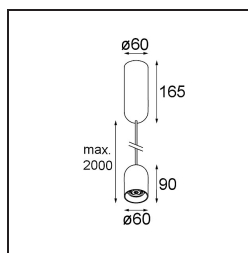

Specifications

Materiale	12621632
Tipo di Sorgente	LED
Tipologia LED	PLACEBO - TCI LED WARMDIM
Tecnologie LED	LED PCB
CRI	Min. 90
Temperatura di colore della luce	1800-3000K (Warm Dim)
Vita utile	L80B20 @50.000 ore
Lampadina inclusa	Sì
Numero di fonte luminosa	1
Codice di flusso CIE	25 50 75 55 58
Binning (SDCM)	3
Direzione della luce	Diretta
Volt in ingresso	230V
Luminaire power (W)	9,0
Classificazione elettrica	I
Grado IP	20
Test filo a caldo (°C)	960
Protocollo di regolazione (Dimmer)	Taglio di fase
Interno/Esterno	Interno
Applicazione	Soffitto
Montaggio	Sospeso
Orientabilità	Not Applicable
Distanza dall'oggetto illuminato (m)	0,1
Colore primario & Finitura primaria	Nero, Strutturata
Peso lordo (g)	790,0
Flusso luminoso per lampade (lm)	365
Efficienza (lm/W)	41
Livello abbagliamento	16
Remark	<ul style="list-style-type: none"> • Sfera di vetro o tubo non inclusi • Cavo di sospensione più lungo su richiesta (la lunghezza standard è di 2 metri) • Il flusso luminoso dipende dalla scelta dell'accessorio in vetro

TM30 & CRI diagram

Light distribution & beam diagram

Accessorio Ottico

12624038 Glass Tube Down 46 Placebo White Matt

12624238 Glass Tube Down 130 Placebo White Matt

12626038 Glass Ball Down 90 Placebo White Matt