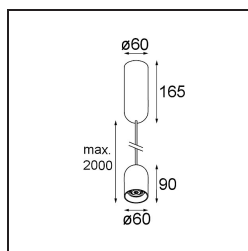

### Caractéristiques

Matériaux	12621632
Type de Source Lumineuse	LED
Type de LED	PLACEBO - TCI LED WARMDIM
Technologie LED	PCB de LED
CRI	Min. 90
Température de Couleur	1800-3000K (Warm Dim)
Durée de Vie	L80B20 à 50 000 heures
Ampoule incluse	Oui
Nombre de Sources Lumineuses	1
Code de flux CIE	25 50 75 55 58
Groupe (SDCM)	3
Direction de la Lumière	Bas
Tension d'Entrée	230 V
Luminaire power (W)	9,0
Classe Électrique	I
Indice de protection IP	20
Essai au fil incandescent (°C)	960
Protocole de Variation	Coupe en Fin de Phase
Intérieur/extérieur	Intérieur
Application	Plafond
Montage	Suspendu
Ajustabilité	Not Applicable
Distance avec l'Objet Éclairé (m)	0,1
Couleur Principale & Finition Principale	Noir, Structure
Poids brut (g)	790,0
Flux lumineux par lampe (lm)	365
Efficacité (lm/W)	41
UGR	16
Commentaire	<ul style="list-style-type: none"> <li>• Sphère ou tube en verre non inclus.</li> <li>• Câble de suspension plus long sur demande (la longueur standard est de 2 mètres)</li> <li>• Le flux lumineux dépend du choix de l'accessoire en verre.</li> </ul>

**TM30 & CRI diagrammes**

**Distribution de Lumière & Schéma de Faisceau**

**Accessoires d'Eclairage optiques**

12624038 Glass Tube Down 46 Placebo White Matt

12624238 Glass Tube Down 130 Placebo White Matt