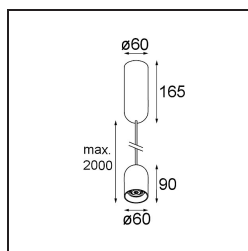

Spezifikationen

Material	12621632
Typ der Lichtquelle	LED
LED Typ	PLACEBO - TCI LED WARMDIM
LED-Technologie	LED-Platine
CRI	Min. 90
Farbtemperatur	1800-3000K (Warm Dim)
Lebensdauer	L80 B20 bei 50.000 Stunden
Leuchtmittel enthalten	Ja
Anzahl Lichtquellen	1
CIE-Fluxcode	25 50 75 55 58
Binning (SDCM)	3
Lichtrichtung	Abwärts
Eingangsspannung	230 V
Luminaire power (W)	9,0
Schutzklasse	I
Schutzart	20
Glühdrahtprüfung (°C)	960
Dimmprotokoll	Phasenabschnittdimmung
Innen/Außen	Innen
Anwendung	Decke
Montage	Pendel
Verstellbarkeit	Not Applicable
Abstand zum beleuchteten Objekt (m)	0,1
Primärfarbe & Primäres Finish	Schwarz, Strukturiert
Bruttogewicht (g)	790,0
Lichtstrom pro Lampe (lm)	365
Effizienz (lm/W)	41
UGR	16
Bemerkung	<ul style="list-style-type: none"> • Glaskugel oder -zylinder nicht enthalten • Längere Aufhängung auf Anfrage (Standardlänge ist 2 Meter) • Lichtausbeute abhängig von der Wahl des Glaszubehörs

TM30 & CRI Diagramm

Lichtverteilung und Lichtverteilungskurve

Diagramm

Optisches Zubehör

12624038 Glass Tube Down 46 Placebo White Matt

12624238 Glass Tube Down 130 Placebo White Matt

12626038 Glass Ball Down 90 Placebo White Matt