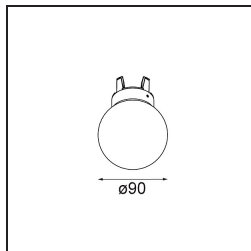

TM30 & CRI Diagrammen

Lichtspreiding & Stralingsdiagram

Optische Accessoires

12624038 Glass Tube Down 46 Placebo White Matt

12624238 Glass Tube Down 130 Placebo White Matt

12626038 Glass Ball Down 90 Placebo White Matt