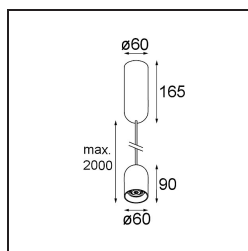

### Specifications

Materiale	12621609
Tipo di Sorgente	LED
Tipologia LED	PLACEBO - TCI LED WARMDIM
Tecnologie LED	LED PCB
CRI	Min. 90
Temperatura di colore della luce	1800-3000K (Warm Dim)
Vita utile	L80B20 @50.000 ore
Lampadina inclusa	Sì
Numero di fonte luminosa	1
Codice di flusso CIE	25 50 75 55 58
Binning (SDCM)	3
Direzione della luce	Diretta
Volt in ingresso	230V
Luminaire power (W)	9,0
Classificazione elettrica	I
Grado IP	20
Test filo a caldo (°C)	960
Protocollo di regolazione (Dimmer)	Taglio di fase
Interno/Esterno	Interno
Applicazione	Soffitto
Montaggio	Sospeso
Orientabilità	Not Applicable
Distanza dall'oggetto illuminato (m)	0,1
Colore primario & Finitura primaria	Bianco, Strutturata
Peso lordo (g)	790,0
Flusso luminoso per lampade (lm)	365
Efficienza (lm/W)	41
Livello abbagliamento	16
Remark	<ul style="list-style-type: none"> <li>• Sfera di vetro o tubo non inclusi</li> <li>• Cavo di sospensione più lungo su richiesta (la lunghezza standard è di 2 metri)</li> <li>• Il flusso luminoso dipende dalla scelta dell'accessorio in vetro</li> </ul>

**TM30 & CRI diagram**

**Light distribution & beam diagram**

**Accessorio Ottico**

12624038 Glass Tube Down 46 Placebo White Matt

12624238 Glass Tube Down 130 Placebo White Matt

12626038 Glass Ball Down 90 Placebo White Matt