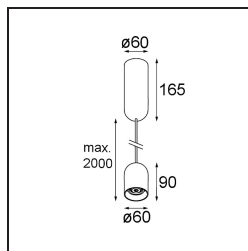

Placebo Suspended Down 60 1x LED 1800-3000K WD Trailing Edge DI White Structure

Caractéristiques

Matériaux	12621609
Type de Source Lumineuse	LED
Type de LED	PLACEBO - TCI LED WARMDIM
Technologie LED	PCB de LED
CRI	Min. 90
Température de Couleur	1800-3000K (Warm Dim)
Durée de Vie	L80B20 à 50 000 heures
Ampoule incluse	Oui
Nombre de Sources Lumineuses	1
Code de flux CIE	25 50 75 55 58
Groupe (SDCM)	3
Direction de la Lumière	Bas
Tension d'Entrée	230 V
Luminaire power (W)	9,0
Classe Électrique	I
Indice de protection IP	20
Essai au fil incandescent (°C)	960
Protocole de Variation	Coupe en Fin de Phase
Intérieur/extérieur	Intérieur
Application	Plafond
Montage	Suspendu
Ajustabilité	Not Applicable
Distance avec l'Objet Éclairé (m)	0,1
Couleur Principale & Finition Principale	Blanc, Structure
Poids brut (g)	790,0
Flux lumineux par lampe (lm)	365
Efficacité (lm/W)	41
UGR	16
Commentaire	<ul style="list-style-type: none"> • Sphère ou tube en verre non inclus. • Câble de suspension plus long sur demande (la longueur standard est de 2 mètres) • Le flux lumineux dépend du choix de l'accessoire en verre.