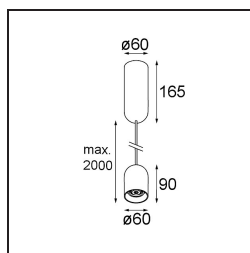

Specifications

Material	12621609
Tipo de fuente de luz	LED
Tipo de LED	PLACEBO - TCI LED WARMDIM
Tecnología LED	PCB LED
CRI	Min. 90
Temperatura del color	1800-3000K (Warm Dim)
Vida Útil	L80B20 @50.000 horas
Lámpara Incluida	Sí
Número de fuentes de luz	1
Código de flujo CIE	25 50 75 55 58
Binning (SDCM)	3
Dirección de la luz	Directo
Voltaje de entrada	230V
Luminaire power (W)	9,0
Clasificación eléctrica	I
Clasificación del IP	20
Clasificación de hilo incandescente (°C)	960
Protocolo de regulación	Trailing Edge
Interio/Exterior	Interior
Aplicación	Techo
Montaje	Suspendido
Ajustabilidad	Not Applicable
Distancia al objeto iluminado (m)	0,1
Color principal & Acabado principal	Blanco, Estructura
Peso bruto (g)	790,0
Flujo luminoso por lámpara (lm)	365
Eficacia (lm/W)	41
Índice de deslumbramiento	16
Remark	<ul style="list-style-type: none"> • Esfera vidrio o tubo no incluidos • Cable de suspensión más largo bajo pedido (la longitud estándar es de 2 metros) • El flujo luminoso depende de la elección del accesorio de vidrio.

TM30 & CRI diagram

Light distribution & beam diagram

Accesorios Opticos

12624038 Glass Tube Down 46 Placebo White Matt

12624238 Glass Tube Down 130 Placebo White Matt

12626038 Glass Ball Down 90 Placebo White Matt