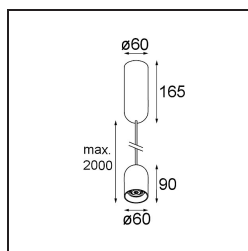

Specificaties

Materiaal	12621584
Type Lichtbron	LED
LED type	PLACEBO - TCI LED 12x 3030
LED technologie	Led-printplaat
CRI	Min. 90
Kleurtemperatuur	3000K
Levensduur	L80B20 bij 50.000 Uur
Lamp inbegrepen	Ja
Aantal Lichtbronnen	1
CIE-fluxcode	24 48 74 53 72
Binning (SDCM)	3
Lichtrichting	Omlaag
Ingangsspanning	230 V
Luminaire power (W)	9,0
Elektriciteitsklasse	I
IP-klasse	20
Gloeidraadtest (°C)	960
Protocol Voor Dimmen	DALI, Pushdim
DALI Standard	DALI-2
Binnen/Buiten	Binnen
Toepassing	Plafond
Montage	Gependeld
Verstelbaarheid	Not Applicable
Afstand tot Verlicht Voorwerp (m)	0,1
Primaire Kleur & Primaire Afwerking	Zilverbrons, Geborsteld Geanodiseerd
Brutogewicht (g)	790,0
Lumenoutput per lampunit (lm)	625
Efficiëntie (lm/W)	69
UGR	18
Opmerking	<ul style="list-style-type: none"> • Glazen bol of buis niet inbegrepen • Langere hangkabel op verzoek (standaardlengte is 2 meter) • Lichtsterkte is afhankelijk van het gekozen glazen accessoire

TM30 & CRI Diagrammen

Lichtspreiding & Stralingsdiagram

Diagrammen

Optische Accessoires

12624038 Glass Tube Down 46 Placebo White Matt

12624238 Glass Tube Down 130 Placebo White Matt

12626038 Glass Ball Down 90 Placebo White Matt