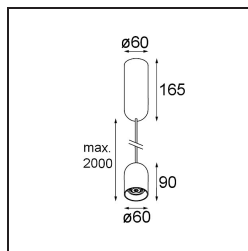

### Specifications

Materiale	12621584
Tipo di Sorgente	LED
Tipologia LED	PLACEBO - TCI LED 12x 3030
Tecnologie LED	LED PCB
CRI	Min. 90
Temperatura di colore della luce	3000K
Vita utile	L80B20 @50.000 ore
Lampadina inclusa	Sì
Numero di fonte luminosa	1
Codice di flusso CIE	24 48 74 53 72
Binning (SDCM)	3
Direzione della luce	Diretta
Volt in ingresso	230V
Luminaire power (W)	9,0
Classificazione elettrica	I
Grado IP	20
Test filo a caldo (°C)	960
Protocollo di regolazione (Dimmer)	DALI, Push-Dim
DALI Standard	DALI-2
Interno/Esterno	Interno
Applicazione	Soffitto
Montaggio	Sospeso
Orientabilità	Not Applicable
Distanza dall'oggetto illuminato (m)	0,1
Colore primario & Finitura primaria	Argento Bronzo, Anodizzata Spazzolata
Peso lordo (g)	790,0
Flusso luminoso per lampade (lm)	625
Efficienza (lm/W)	69
Livello abbagliamento	18
Remark	<ul style="list-style-type: none"> <li>• Sfera di vetro o tubo non inclusi</li> <li>• Cavo di sospensione più lungo su richiesta (la lunghezza standard è di 2 metri)</li> <li>• Il flusso luminoso dipende dalla scelta dell'accessorio in vetro</li> </ul>

**TM30 & CRI diagram**

**Light distribution & beam diagram**

**Accessorio Ottico**

12624038 Glass Tube Down 46 Placebo White Matt

12624238 Glass Tube Down 130 Placebo White Matt

12626038 Glass Ball Down 90 Placebo White Matt