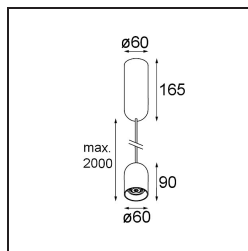

Caractéristiques

Matériaux	12621584
Type de Source Lumineuse	LED
Type de LED	PLACEBO - TCI LED 12x 3030
Technologie LED	PCB de LED
CRI	Min. 90
Température de Couleur	3000K
Durée de Vie	L80B20 à 50 000 heures
Ampoule incluse	Oui
Nombre de Sources Lumineuses	1
Code de flux CIE	24 48 74 53 72
Groupe (SDCM)	3
Direction de la Lumière	Bas
Tension d'Entrée	230 V
Luminaire power (W)	9,0
Classe Électrique	I
Indice de protection IP	20
Essai au fil incandescent (°C)	960
Protocole de Variation	DALI, Push-Dim
DALI Standard	DALI-2
Intérieur/extérieur	Intérieur
Application	Plafond
Montage	Suspendu
Ajustabilité	Not Applicable
Distance avec l'Objet Éclairé (m)	0,1
Couleur Principale & Finition Principale	Bronze Argenté, Anodisé Brossé
Poids brut (g)	790,0
Flux lumineux par lampe (lm)	625
Efficacité (lm/W)	69
UGR	18
Commentaire	<ul style="list-style-type: none"> • Sphère ou tube en verre non inclus. • Câble de suspension plus long sur demande (la longueur standard est de 2 mètres) • Le flux lumineux dépend du choix de l'accessoire en verre.

TM30 & CRI diagrammes

Distribution de Lumière & Schéma de Faisceau

Diagrammes

Accessoires d'Eclairage optiques

12624038 Glass Tube Down 46 Placebo White Matt

12624238 Glass Tube Down 130 Placebo White Matt