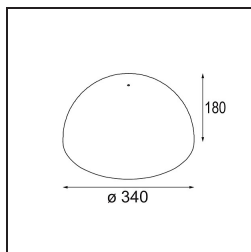

12626038 Glass Ball Down 90 Placebo White Matt

12626238 Glass Ball Down 155 Placebo White Matt

Accessoires d'Eclairage décoratives

- 12627017 Shade Sombrero Placebo Champagne Brushed
- 12627018 Shade Sombrero Placebo Bronze Brushed
- 12627038 Shade Sombrero Placebo Grey White Matt
- 12627083 Shade Sombrero Placebo Black Matt