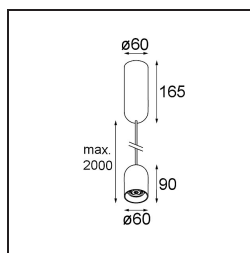

### Specifications

Material	12621584
Tipo de fuente de luz	LED
Tipo de LED	PLACEBO - TCI LED 12x 3030
Tecnología LED	PCB LED
CRI	Min. 90
Temperatura del color	3000K
Vida Útil	L80B20 @50.000 horas
Lámpara Incluida	Sí
Número de fuentes de luz	1
Código de flujo CIE	24 48 74 53 72
Binning (SDCM)	3
Dirección de la luz	Directo
Voltaje de entrada	230V
Luminaire power (W)	9,0
Clasificación eléctrica	I
Clasificación del IP	20
Clasificación de hilo incandescente (°C)	960
Protocolo de regulación	DALI, Push-Dim
DALI Standard	DALI-2
Interio/Exterior	Interior
Aplicación	Techo
Montaje	Suspendido
Ajustabilidad	Not Applicable
Distancia al objeto iluminado (m)	0,1
Color principal & Acabado principal	Bronce plateado, Anodizado cepillado
Peso bruto (g)	790,0
Flujo luminoso por lámpara (lm)	625
Eficacia (lm/W)	69
Índice de deslumbramiento	18
Remark	<ul style="list-style-type: none"> <li>• Esfera vidrio o tubo no incluidos</li> <li>• Cable de suspensión más largo bajo pedido (la longitud estándar es de 2 metros)</li> <li>• El flujo luminoso depende de la elección del accesorio de vidrio.</li> </ul>