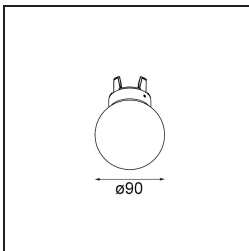

**TM30 & CRI Diagramm**

**Lichtverteilung und Lichtverteilungskurve**

Diagramm

**Optisches Zubehör**

12624038 Glass Tube Down 46 Placebo White Matt

12624238 Glass Tube Down 130 Placebo White Matt

12626038 Glass Ball Down 90 Placebo White Matt