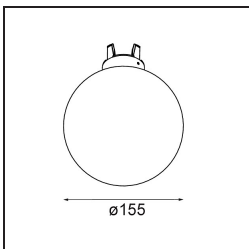

**TM30 & CRI Diagramm**

**Lichtverteilung und Lichtverteilungskurve**

Diagramm

**Optisches Zubehör**

12624038 Glass Tube Down 46 Placebo White Matt

12624238 Glass Tube Down 130 Placebo White Matt

12626038 Glass Ball Down 90 Placebo White Matt