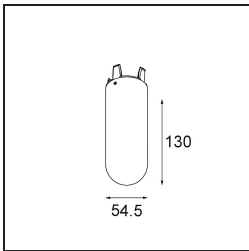

**TM30 & CRI Diagramm**

**Lichtverteilung und Lichtverteilungskurve**

Diagramm

**Optisches Zubehör**

12624038 Glass Tube Down 46 Placebo White Matt

12624238 Glass Tube Down 130 Placebo White Matt

12626038 Glass Ball Down 90 Placebo White Matt