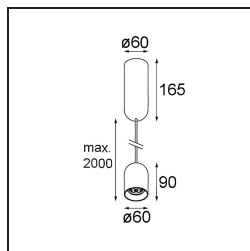

### Spezifikationen

Material	12621584
Typ der Lichtquelle	LED
LED Typ	PLACEBO - TCI LED 12x 3030
LED-Technologie	LED-Platine
CRI	Min. 90
Farbtemperatur	3000K
Lebensdauer	L80 B20 bei 50.000 Stunden
Leuchtmittel enthalten	Ja
Anzahl Lichtquellen	1
CIE-Fluxcode	24 48 74 53 72
Binning (SDCM)	3
Lichtrichtung	Abwärts
Eingangsspannung	230 V
Luminaire power (W)	9,0
Schutzklasse	I
Schutzart	20
Glühdrahtprüfung (°C)	960
Dimmprotokoll	DALI, Push-Dim
DALI Standard	DALI-2
Innen/Außen	Innen
Anwendung	Decke
Montage	Pendel
Verstellbarkeit	Not Applicable
Abstand zum beleuchteten Objekt (m)	0,1
Primärfarbe & Primäres Finish	Silber-Bronze, Gebürstet und Eloxiert
Bruttogewicht (g)	790,0
Lichtstrom pro Lampe (lm)	625
Effizienz (lm/W)	69
UGR	18
Bemerkung	<ul style="list-style-type: none"> <li>• Glaskugel oder -zylinder nicht enthalten</li> <li>• Längere Aufhängung auf Anfrage (Standardlänge ist 2 Meter)</li> <li>• Lichtausbeute abhängig von der Wahl des Glaszubehörs</li> </ul>

**TM30 & CRI Diagramm**

**Lichtverteilung und Lichtverteilungskurve**

Diagramm

**Optisches Zubehör**

12624038 Glass Tube Down 46 Placebo White Matt

12624238 Glass Tube Down 130 Placebo White Matt

12626038 Glass Ball Down 90 Placebo White Matt