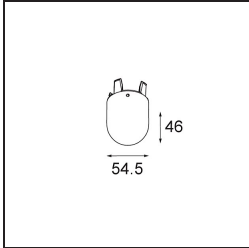

TM30 & CRI Diagrammen

Lichtspreiding & Stralingsdiagram

Diagrammen

Optische Accessoires

12624038 Glass Tube Down 46 Placebo White Matt

12624238 Glass Tube Down 130 Placebo White Matt

12626038 Glass Ball Down 90 Placebo White Matt