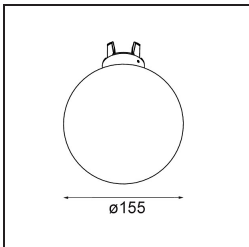

TM30 & CRI Diagrammen

Lichtspreiding & Stralingsdiagram

Diagrammen

Optische Accessoires

12624038 Glass Tube Down 46 Placebo White Matt

12624238 Glass Tube Down 130 Placebo White Matt

12626038 Glass Ball Down 90 Placebo White Matt