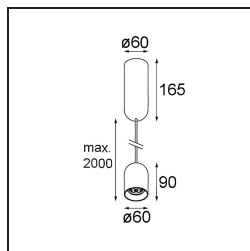

Datum
Klant
Project
Soort

Placebo Suspended Down 60 1x LED 3000K DALI/Push-Dim DI Bronze Brushed Anodised

Specificaties

Materiaal	12621582
Type Lichtbron	LED
LED type	PLACEBO - TCI LED 12x 3030
LED technologie	Led-printplaat
CRI	Min. 90
Kleurtemperatuur	3000K
Levensduur	L80B20 bij 50.000 Uur
Lamp inbegrepen	Ja
Aantal Lichtbronnen	1
CIE-fluxcode	24 48 74 53 72
Binning (SDCM)	3
Lichtrichting	Omlaag
Ingangsspanning	230 V
Luminaire power (W)	9,0
Elektriciteitsklasse	I
IP-klasse	20
Gloeidraadtest (°C)	960
Protocol Voor Dimmen	DALI, Pushdim
DALI Standard	DALI-2
Binnen/Buiten	Binnen
Toepassing	Plafond
Montage	Gependeld
Verstelbaarheid	Not Applicable
Afstand tot Verlicht Voorwerp (m)	0,1
Primaire Kleur & Primaire Afwerking	Brons, Geborsteld Geanodiseerd
Brutogewicht (g)	790,0
Lumenoutput per lampunit (lm)	625
Efficiëntie (lm/W)	69
UGR	18
Opmerking	<ul style="list-style-type: none"> • Glazen bol of buis niet inbegrepen • Langere hangkabel op verzoek (standaardlengte is 2 meter) • Lichtsterkte is afhankelijk van het gekozen glazen accessoire

TM30 & CRI Diagrammen

Lichtspreiding & Stralingsdiagram

Diagrammen

Optische Accessoires

12624038 Glass Tube Down 46 Placebo White Matt

12624238 Glass Tube Down 130 Placebo White Matt

12626038 Glass Ball Down 90 Placebo White Matt