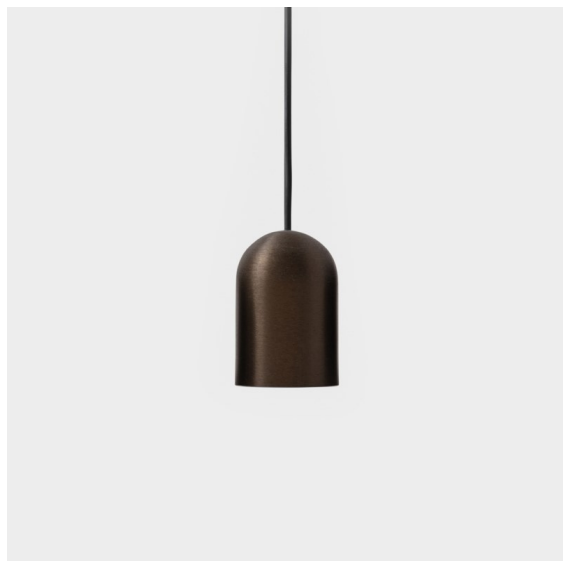

Datum
Klant
Project
Soort

Placebo Suspended Down 60 1x LED 3000K DALI/Push-Dim DI Bronze Brushed Anodised

Specificaties

Materiaal	12621582
Type Lichtbron	LED
LED type	PLACEBO - TCI LED 12x 3030
LED technologie	Led-printplaat
CRI	Min. 90
Kleurtemperatuur	3000K
Levensduur	L80B20 bij 50.000 Uur
Lamp inbegrepen	Ja
Aantal Lichtbronnen	1
CIE-fluxcode	24 48 74 53 72
Binning (SDCM)	3
Lichtrichting	Omlaag
Ingangsspanning	230 V
Luminaire power (W)	9,0
Elektriciteitsklasse	I
IP-klasse	20
Gloeidraadtest (°C)	960
Protocol Voor Dimmen	DALI, Pushdim
DALI Standard	DALI-2
Binnen/Buiten	Binnen
Toepassing	Plafond
Montage	Gependeld
Verstelbaarheid	Not Applicable
Afstand tot Verlicht Voorwerp (m)	0,1
Primaire Kleur & Primaire Afwerking	Brons, Geborsteld Geanodiseerd
Brutogewicht (g)	790,0
Lumenoutput per lampunit (lm)	625
Efficiëntie (lm/W)	69
UGR	18
Opmerking	<ul style="list-style-type: none"> • Glazen bol of buis niet inbegrepen • Langere hangkabel op verzoek (standaardlengte is 2 meter) • Lichtsterkte is afhankelijk van het gekozen glazen accessoire

Placebo is het toonbeeld van speelse keuzes voor open neerwaartse verlichting. Je ontdekt al snel de vele opties die erbij horen, zodat je nog meer keuzes krijgt. Verschillende vormen, formaten en kappen die voor jou ontworpen zijn, met alle kleurencombinaties daaraan toegevoegd. Alle speelse instrumenten om jouw creatieve visie om te toveren tot lieflijke ritmes van pure vormen en licht.

TM30 & CRI Diagrammen

Lichtspreiding & Stralingsdiagram

Diagrammen

Optische Accessoires

12624038 Glass Tube Down 46 Placebo White Matt

12624238 Glass Tube Down 130 Placebo White Matt

12626038 Glass Ball Down 90 Placebo White Matt

12626238 Glass Ball Down 155 Placebo White Matt

Decoratieve Accessoires

12627017 Shade Sombrero Placebo Champagne Brushed

12627018 Shade Sombrero Placebo Bronze Brushed

12627038 Shade Sombrero Placebo Grey White Matt