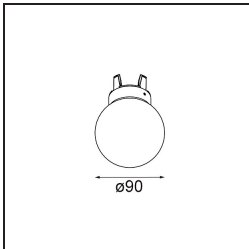

TM30 & CRI Diagrammen

Lichtspreiding & Stralingsdiagram

Diagrammen

Optische Accessoires

12624038 Glass Tube Down 46 Placebo White Matt

12624238 Glass Tube Down 130 Placebo White Matt

12626038 Glass Ball Down 90 Placebo White Matt